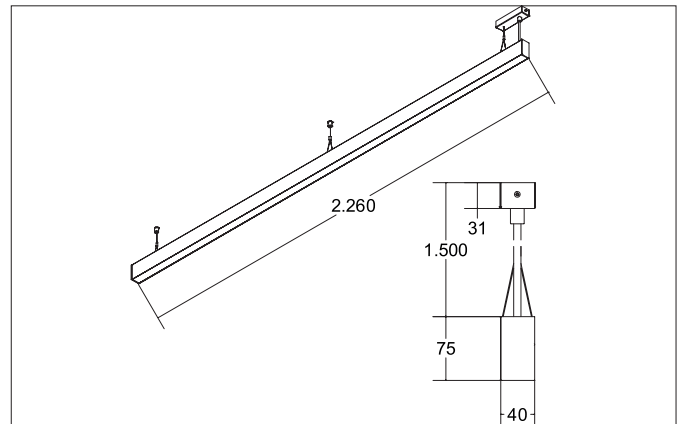

**BIRO40 LED pendant profile luminaire direct BIRO40**

Artikel-Nr. 77234698

Licht.  
Für Generationen.**Tender**

Rechteckige LED-Pendel-Profileleuchte direkt, Leuchtenlänge 2.264 mm, Leuchtenbreite 40 mm, Höhe 75 mm, für Pendelmontage. Pendellänge max. 1.500 mm mit rotationssymmetrisch tief-breit-strahlender Lichtstärkeverteilung. Optimale Lichtverteilung durch eine mikroprismatische Abdeckung. Bemessungslichtstrom 3.030 lm, UGR < 19, Bemessungsleistung 35,8 W, Leuchten-Lichtausbeute 85 lm/W, Lichtfarbe warmweiß bis tageslichtweiß, ähnlichste Farbtemperatur (CCT) 2.700 - 6.500 K, allgemeiner Farbwiedergabeindex CRI > 80, Lebensdauer L70/B50 bei 25 °C: 65000 h, Lebensdauer L80/B50 bei 25 °C: 70000 h, Gehäusewerkstoff: Aluminium / Acryl, Farbe: silber, Zulässige Umgebungstemperatur (ta): -20 °C - +25 °C, Schutzklasse (EN 61140): I, Schutzart (DIN EN 60529): IP20. Mit elektronischem Betriebsgerät, DALI dimmbar. Das Produkt erfüllt die grundlegenden Anforderungen der anwendbaren EU-Richtlinien und des Produktsicherheitsgesetzes und trägt die CE-Kennzeichnung.

Article data	
Artikel-Nr.	77234698
GTIN	4251433934967
Series name	BIRO40
Kurzbeschreibung	LED pendant profile luminaire direct BIRO40
Material	Aluminium / Acrylic
Colour	Silver
Shape	rectangular
Length	2,264 mm
Width	40 mm
Aufbauhöhe	75 mm
weight	0.000 kg

Mounting technology	
Mounting method	Suspended
Place of installation	Ceiling-mounted
Adjustability	Not adjustable
Pendulum length max.	1,500 mm
Material cover	Microprismatic

Packing data	
Gross weight	4.58 kg
Length of packaging	2,320 mm
Packaging width	95 mm
Packaging height	90 mm