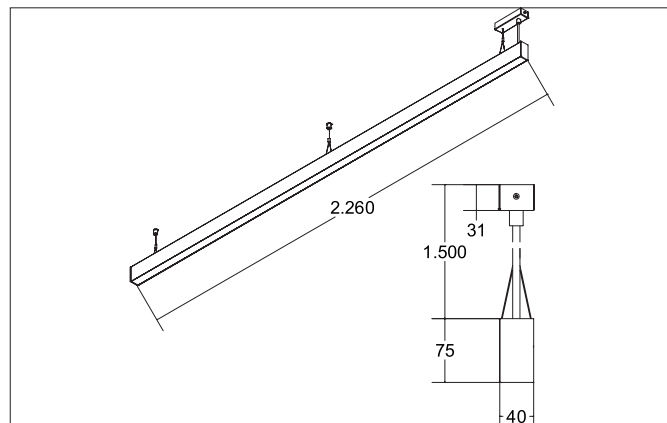

BIRO40 LED pendant profile luminaire direct BIRO40

Artikel-Nr. 77244084

Licht.
Für Generationen.**Tender**

Rechteckige LED-Pendel-Profileleuchte direkt, Leuchtenlänge 2.264 mm, Leuchtenbreite 40 mm, Höhe 75 mm, für Pendelmontage. Pendellänge max. 1.500 mm mit rotationssymmetrisch tief-breit-strahlender Lichtstärkeverteilung. Optimale Lichtverteilung durch eine satinierte Abdeckung. Bemessungslichtstrom 5.470 lm, UGR < 25, Bemessungsleistung 62,7 W, Leuchten-Lichtausbeute 87 lm/W, Lichtfarbe neutralweiß, ähnlichste Farbtemperatur (CCT) 4.000 K, allgemeiner Farbwiedergabeindex CRI > 90, Lebensdauer L70/B50 bei 25 °C: 60000 h, Lebensdauer L80/B50 bei 25 °C: 60000 h, Gehäusewerkstoff: Aluminium / Acryl, Farbe: schwarz, Zulässige Umgebungstemperatur (ta): -20 °C - +25 °C, Schutzklasse (EN 61140): I, Schutzart (DIN EN 60529): IP20. Mit elektronischem Betriebsgerät, DALI dimmbar. Das Produkt erfüllt die grundlegenden Anforderungen der anwendbaren EU-Richtlinien und des Produktsicherheitsgesetzes und trägt die CE-Kennzeichnung.

Article data	
Artikel-Nr.	77244084
GTIN	4251433935049
Series name	BIRO40
Kurzbeschreibung	LED pendant profile luminaire direct BIRO40
Material	Aluminium / Acrylic
Colour	Black
Shape	rectangular
Length	2,264 mm
Width	40 mm
Aufbauhöhe	75 mm
weight	0.000 kg

Mounting technology	
Mounting method	Suspended
Place of installation	Ceiling-mounted
Adjustability	Not adjustable
Pendulum length max.	1,500 mm
Material cover	Satinised

Packing data	
Gross weight	4.58 kg
Length of packaging	2,320 mm
Packaging width	95 mm
Packaging height	90 mm