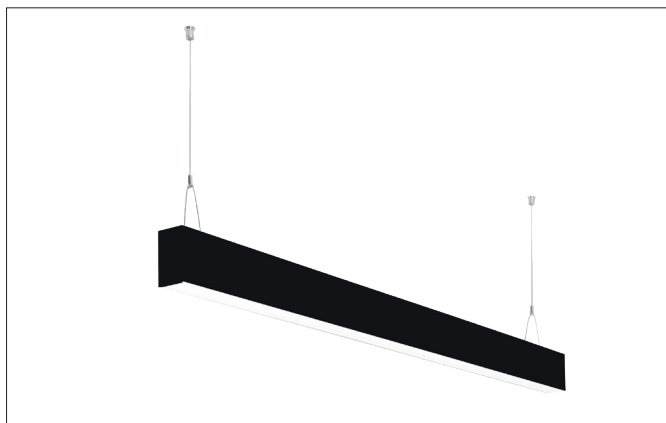

BIRO40 LED pendant profile luminaire direct BIRO40

Artikel-Nr. 77244084

Licht.
Für Generationen.**Tender**

Rechteckige LED-Pendel-Profileleuchte direkt, Leuchtenlänge 2.264 mm, Leuchtenbreite 40 mm, Höhe 75 mm, für Pendelmontage. Pendellänge max. 1.500 mm mit rotationssymmetrisch tief-breit-strahlender Lichtstärkeverteilung. Optimale Lichtverteilung durch eine satinierte Abdeckung. Bemessungslichtstrom 5.470 lm, UGR < 25, Bemessungsleistung 62,7 W, Leuchten-Lichtausbeute 87 lm/W, Lichtfarbe neutralweiß, ähnlichste Farbtemperatur (CCT) 4.000 K, allgemeiner Farbwiedergabeindex CRI > 90, Lebensdauer L70/B50 bei 25 °C: 60000 h, Lebensdauer L80/B50 bei 25 °C: 60000 h, Gehäusewerkstoff: Aluminium / Acryl, Farbe: schwarz, Zulässige Umgebungstemperatur (ta): -20 °C - +25 °C, Schutzklasse (EN 61140): I, Schutzart (DIN EN 60529): IP20. Mit elektronischem Betriebsgerät, DALI dimmbar. Das Produkt erfüllt die grundlegenden Anforderungen der anwendbaren EU-Richtlinien und des Produktsicherheitsgesetzes und trägt die CE-Kennzeichnung.

Article data	
Artikel-Nr.	77244084
GTIN	4251433935049
Series name	BIRO40
Kurzbeschreibung	LED pendant profile luminaire direct BIRO40
Material	Aluminium / Acrylic
Colour	Black
Shape	rectangular
Length	2,264 mm
Width	40 mm
Aufbauhöhe	75 mm
weight	0.000 kg

Mounting technology	
Mounting method	Suspended
Place of installation	Ceiling-mounted
Adjustability	Not adjustable
Pendulum length max.	1,500 mm
Material cover	Satinised

Packing data	
Gross weight	4.58 kg
Length of packaging	2,320 mm
Packaging width	95 mm
Packaging height	90 mm