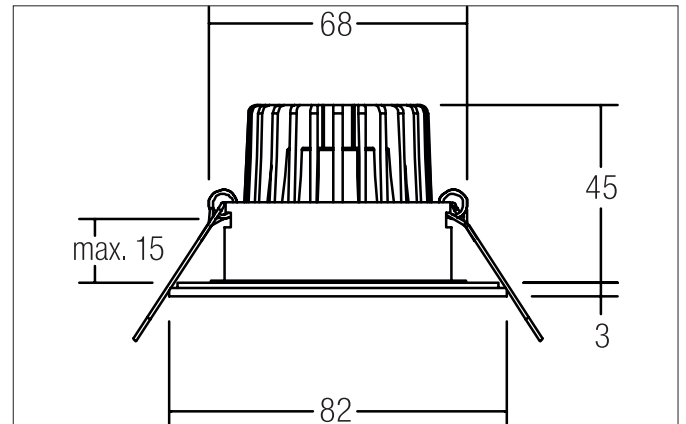

**BB15 LED-Einbaudownlightset, V4A, IP54, Phasenabschnitt dimmbar**

Artikel-Nr. 39375073

Licht.  
Für Generationen.

**Ausschreibungstext**

LED-Einbaudownlightset, V4A, IP54, Phasenabschnitt dimmbar, weiß, rund. Ausgeführt in kompakter Bauform für werkzeuglose Schnellmontage zum Deckeneinbau. Set inkl. Konverter für 230 V-Netzspannung, Phasenabschnitt dimmbar, Maße Konverter: L 110 x B 50 x H 19 mm. Montageart: Einbaumontage, Montageort: Deckenmontage, Material: Edelstahl V4A / Aluminium / Glas / Kunststoff, Schutzart raumseitig: nach DIN EN 60529: IP54\*, Schutzklasse: (EN 61140) II, Spannung: 230V AC 50Hz, Leistung: 6W, Anzahl der Leuchtmittel / Fassungen: 1.0 Stk, Lichtstrom: 680lm, Farbtemperatur: 3.000 K, Lichtfarbe: weiß, Abstrahlwinkel: 38°, Verstellbarkeit: nicht verstellbar, mit Betriebsgerät, Art der Dimmung: Phasenabschnitt.

Artikeldaten	
Artikel-Nr.	39375073
GTIN	4251433933564
Serienname	BB15
Kurzbeschreibung	LED-Einbaudownlightset, V4A, IP54, Phasenabschnitt dimmbar
Material	Edelstahl / Aluminium / Glas
Farbe	weiß
Form	rund
Außendurchmesser	82 mm
Einbaudurchmesser	68 mm
Einbautiefe	45 mm
Nettogewicht	0,326 kg

**BB15 LED-Einbaudownlightset, V4A, IP54, Phasenabschnitt dimmbar**

Artikel-Nr. 39375073

Licht.  
Für Generationen.

Lichttechnik	
Farbtemperatur	3000 K
Lichtfarbe	weiß
Lichtaustritt	direkt
Lichtstrom	680 lm
Systemeffizienz	113 lm/W
Farbwiedergabe	CRI > 80
Reflektor	hochglänzend
Abstrahlwinkel	38 °
Lichtverteilung	symmetrisch

Logistische Daten	
Bruttogewicht	0,404 kg
Länge Verpackung	140 mm
Breite Verpackung	110 mm
Höhe Verpackung	120 mm