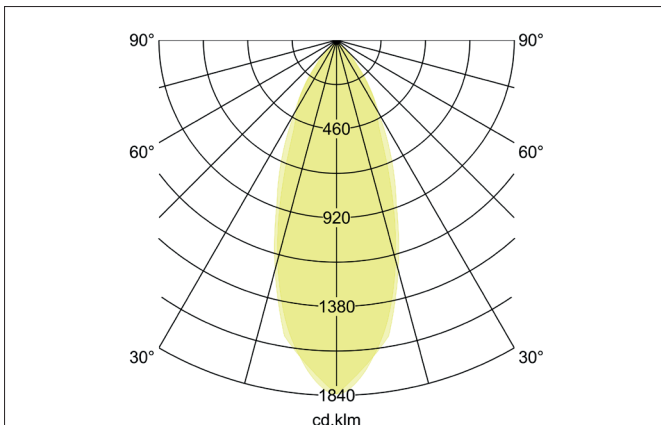

**BB15 LED-Einbaudownlightset, V4A, IP54, Phasenabschnitt dimmbar**

Artikel-Nr. 39375073

Licht.  
Für Generationen.

**Ausschreibungstext**

LED-Einbaudownlightset, V4A, IP54, Phasenabschnitt dimmbar, weiß, rund. Ausgeführt in kompakter Bauform für werkzeuglose Schnellmontage zum Deckeneinbau. Set inkl. Konverter für 230 V-Netzspannung, Phasenabschnitt dimmbar, Maße Konverter: L 110 x B 50 x H 19 mm. Montageart: Einbaumontage, Montageort: Deckenmontage, Material: Edelstahl V4A / Aluminium / Glas / Kunststoff, Schutzart raumseitig: nach DIN EN 60529: IP54\*, Schutzklasse: (EN 61140) II, Spannung: 230V AC 50Hz, Leistung: 6W, Anzahl der Leuchtmittel / Fassungen: 1.0 Stk, Lichtstrom: 680lm, Farbtemperatur: 3.000 K, Lichtfarbe: weiß, Abstrahlwinkel: 38°, Verstellbarkeit: nicht verstellbar, mit Betriebsgerät, Art der Dimmung: Phasenabschnitt.

Artikeldaten	
Artikel-Nr.	39375073
GTIN	4251433933564
Serienname	BB15
Kurzbeschreibung	LED-Einbaudownlightset, V4A, IP54, Phasenabschnitt dimmbar
Material	Edelstahl / Aluminium / Glas
Farbe	weiß
Form	rund
Außendurchmesser	82 mm
Einbaudurchmesser	68 mm
Einbautiefe	45 mm
Nettogewicht	0,326 kg

**BB15 LED-Einbaudownlightset, V4A, IP54, Phasenabschnitt dimmbar**

Artikel-Nr. 39375073

Licht.  
Für Generationen.

Lichttechnik	
Farbtemperatur	3000 K
Lichtfarbe	weiß
Lichtaustritt	direkt
Lichtstrom	680 lm
Systemeffizienz	113 lm/W
Farbwiedergabe	CRI > 80
Reflektor	hochglänzend
Abstrahlwinkel	38 °
Lichtverteilung	symmetrisch