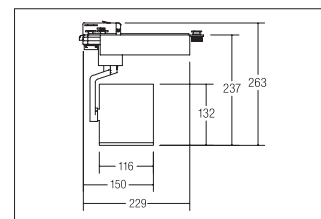

LED-Schiensenstrahler CORE

Artikel-Nr. 88377185

LED-Schiensenstrahler CORE, schwarz. Ausführung in kompakter Bauform für die harmonische Implementierung in stimmige, architektonische Raumkonzepte.

Wärmeableitung: passiv (ohne Lüfter), Rotationswinkel: dreh- / schwenkbar, Maße Leuchte: Ø 116 mm x 237 mm, Gewicht: 1,8 kg. Inkl. Betriebsgerät, schaltbar, Leistungsfaktor > 0,9 (230 V AC 50 Hz).

Leuchte inkl. Euro-Adapter für Standard-3-Phasen-Schiens. Fassung: ohne, Montageart: Anbaumontage, Montageort: Deckenmontage, Material: Aluminium / Glas / Kunststoff, Schutzart: nach DIN EN 60529: IP20, Schutzklasse: (EN 61140) I, Spannung: 230V AC 50Hz, Leistung: 43,2W, Anzahl der Leuchtmittel / Fassungen: 1.0 Stk, Lichtstrom: 3.917lm, Farbtemperatur: 3500K, Lichtfarbe: weiß, Abstrahlwinkel: 38°, Verstellbarkeit: Drehbar und Kopfverstellbar, mit Betriebsgerät, Art der Dimmung: schaltbar, .

Artikel-Nr.	88377185	Anwendungsbereiche
Preis	229,00 €	SHOP RETAIL HOTELLERIE GASTRONOMIE BILDUNG KULTUR
Stand:	18.03.2020 18:38	

Abstrahlwinkel	38 °
Lichtfarbe	3500 K
Farbe	schwarz
Lichtstrom	3.917 lm
Systemeffizienz	91 lm/W
Abstrahlwinkel	38 °
Anzahl der Leuchtmittel / Fas-1 Stk	
Material	Aluminium / Glas / Kunststoff
Leistung	43,2 W
Leuchtmittel	LED
Farbwiedergabe	CRI > 80
Art der Dimmung	schaltbar
Außendurchmesser	116 mm

Spannung	230V AC 50Hz
Schutzart	IP20
Schutzklasse	I
Spannungsart	AC
Verstellbarkeit	Drehbar und Kopfverstellbar
Energieeffizienzklasse	A++ bis A
Länge	268 mm
Breite	116 mm
Höhe-Tiefe	237 mm
Schwenkwinkel	180 °
Kopfverstellwinkel	180 °
Schaltungsart sekundärseitig	Parallelschaltung