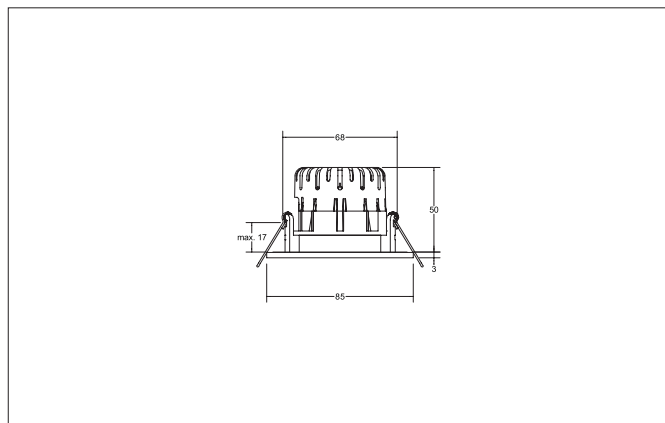

**BB20 LED recessed downlight set BB20, IP65, on/off**

Artikel-Nr. 38480183

Licht.  
Für Generationen.**Tender**

Rundes LED-Einbaudownlightset, IP65, schaltbar, Werkzeugloser Deckeneinbau mittels Einbaufedern. Deckenausschnitt Ø 68 mm, Einbautiefe 50 mm, Außendurchmesser 85 mm, Gewicht 0,154 kg, Reflektor silber mit rotationssymmetrisch tief-breit-strahlender Lichtstärkeverteilung. Bemessungslichtstrom 620 lm, Bemessungsleistung 1 x 7 W, Leuchten-Lichtausbeute 107 lm/W, Lichtfarbe warmweiß, ähnlichste Farbtemperatur (CCT) 3.000 K, allgemeiner Farbwiedergabeindex CRI > 80, Lebensdauer L70/B50 bei 25 °C: 30000 h, Gehäusewerkstoff: Aluminium / Kunststoff, Farbe: strukturschwarz, Zulässige Umgebungstemperatur (ta): -20 °C - +25 °C, Schutzklasse (EN 61140): II, Schutzart (DIN EN 60529): IP65. Mit elektronischem Betriebsgerät, schaltbar. Das Produkt erfüllt die grundlegenden Anforderungen der anwendbaren EU-Richtlinien und des Produktsicherheitsgesetzes und trägt die CE-Kennzeichnung.

| Article data       |   |
|--------------------|---|
| Artikel-Nr.        | 38480183                                      |
| GTIN               | 4251433948377                                 |
| Series name        | BB20  |
| Kurzbeschreibung   | LED recessed downlight set BB20, IP65, on/off |
| Material           | Aluminium / Plastic                           |
| Colour             | Black   |
| Type of surface    | Structure                                     |
| Shape              | round   |
| Outer diameter     | 85 mm   |
| Built-in diameter  | 68 mm   |
| Installation depth | 50 mm   |
| weight             | 0.154 kg                                      |

| Packing data        |          |
|---------------------|----------|
| Gross weight        | 0.203 kg |
| Length of packaging | 115 mm   |
| Packaging width     | 95 mm    |
| Packaging height    | 80 mm    |