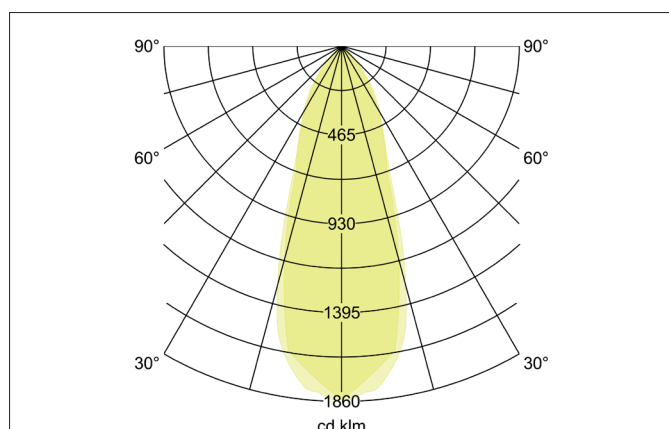

**BB20 LED recessed downlight set BB20, IP65, on/off**

Artikel-Nr. 38480183

Licht.  
Für Generationen.**Tender**

Rundes LED-Einbaudownlightset, IP65, schaltbar, Werkzeugloser Deckeneinbau mittels Einbaufedern. Deckenausschnitt Ø 68 mm, Einbautiefe 50 mm, Außendurchmesser 85 mm, Gewicht 0,154 kg, Reflektor silber mit rotationssymmetrisch tief-breit-strahlender Lichtstärkeverteilung. Bemessungslichtstrom 620 lm, Bemessungsleistung 1 x 7 W, Leuchten-Lichtausbeute 107 lm/W, Lichtfarbe warmweiß, ähnlichste Farbtemperatur (CCT) 3.000 K, allgemeiner Farbwiedergabeindex CRI > 80, Lebensdauer L70/B50 bei 25 °C: 30000 h, Gehäusewerkstoff: Aluminium / Kunststoff, Farbe: strukturschwarz, Zulässige Umgebungstemperatur (ta): -20 °C - +25 °C, Schutzklasse (EN 61140): II, Schutzart (DIN EN 60529): IP65. Mit elektronischem Betriebsgerät, schaltbar. Das Produkt erfüllt die grundlegenden Anforderungen der anwendbaren EU-Richtlinien und des Produktsicherheitsgesetzes und trägt die CE-Kennzeichnung.

| Article data       |   |
|--------------------|---|
| Artikel-Nr.        | 38480183                                      |
| GTIN               | 4251433948377                                 |
| Series name        | BB20  |
| Kurzbeschreibung   | LED recessed downlight set BB20, IP65, on/off |
| Material           | Aluminium / Plastic                           |
| Colour             | Black   |
| Type of surface    | Structure                                     |
| Shape              | round   |
| Outer diameter     | 85 mm   |
| Built-in diameter  | 68 mm   |
| Installation depth | 50 mm   |
| weight             | 0.154 kg                                      |