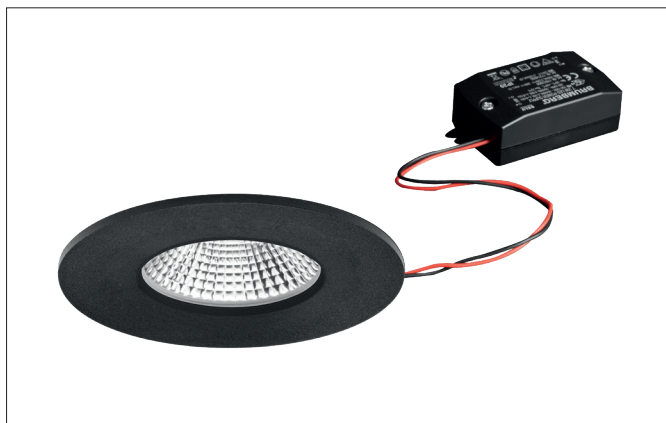

**BB20 LED recessed downlight set BB20, IP65, on/off**

Artikel-Nr. 38480183

Licht.  
Für Generationen.**Tender**

Rundes LED-Einbaudownlightset, IP65, schaltbar, Werkzeugloser Deckeneinbau mittels Einbaufedern. Deckenausschnitt Ø 68 mm, Einbautiefe 50 mm, Außendurchmesser 85 mm, Gewicht 0,154 kg, Reflektor silber mit rotationssymmetrisch tief-breit-strahlender Lichtstärkeverteilung. Bemessungslichtstrom 620 lm, Bemessungsleistung 1 x 7 W, Leuchten-Lichtausbeute 107 lm/W, Lichtfarbe warmweiß, ähnlichste Farbtemperatur (CCT) 3.000 K, allgemeiner Farbwiedergabeindex CRI > 80, Lebensdauer L70/B50 bei 25 °C: 30000 h, Gehäusewerkstoff: Aluminium / Kunststoff, Farbe: strukturschwarz, Zulässige Umgebungstemperatur (ta): -20 °C - +25 °C, Schutzklasse (EN 61140): II, Schutzart (DIN EN 60529): IP65. Mit elektronischem Betriebsgerät, schaltbar. Das Produkt erfüllt die grundlegenden Anforderungen der anwendbaren EU-Richtlinien und des Produktsicherheitsgesetzes und trägt die CE-Kennzeichnung.

| Article data       |   |
|--------------------|---|
| Artikel-Nr.        | 38480183                                      |
| GTIN               | 4251433948377                                 |
| Series name        | BB20  |
| Kurzbeschreibung   | LED recessed downlight set BB20, IP65, on/off |
| Material           | Aluminium / Plastic                           |
| Colour             | Black   |
| Type of surface    | Structure                                     |
| Shape              | round   |
| Outer diameter     | 85 mm   |
| Built-in diameter  | 68 mm   |
| Installation depth | 50 mm   |
| weight             | 0.154 kg                                      |