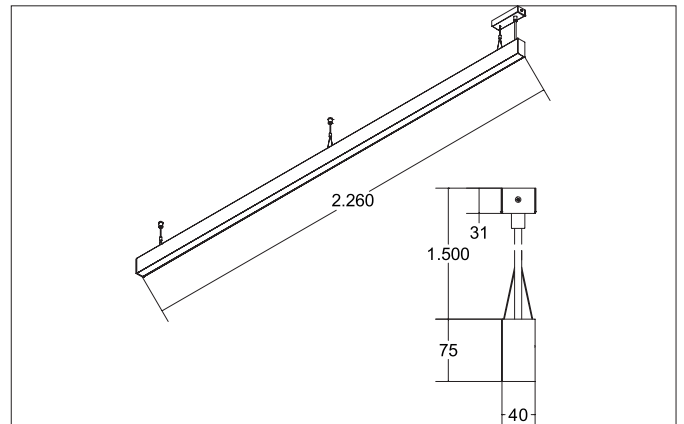

BIRO40 LED pendant profile luminaire direct/indirect BIRO40

Artikel-Nr. 77334084

Licht.
Für Generationen.**Tender**

Rechteckige LED-Pendel-Profileleuchte direkt/indirekt, Leuchtenlänge 2.264 mm, Leuchtenbreite 40 mm, Höhe 75 mm, für Pendelmontage. Pendellänge max. 1.500 mm mit rotationssymmetrisch tief-breit-strahlender Lichtstärkeverteilung. Optimale Lichtverteilung durch eine mikroprismatische Abdeckung. Bemessungslichtstrom 11.810 lm, UGR < 19, Bemessungsleistung 94,9 W, Leuchten-Lichtausbeute 124 lm/W, Lichtfarbe neutralweiß, ähnlichste Farbtemperatur (CCT) 4.000 K, allgemeiner Farbwiedergabeindex CRI > 90, Lebensdauer L70/B50 bei 25 °C: 60000 h, Lebensdauer L80/B50 bei 25 °C: 60000 h, Gehäusewerkstoff: Aluminium / Acryl, Farbe: schwarz, Zulässige Umgebungstemperatur (ta): -20 °C - +25 °C, Schutzklasse (EN 61140): I, Schutzart (DIN EN 60529): IP20. Mit elektronischem Betriebsgerät, DALI dimmbar. Das Produkt erfüllt die grundlegenden Anforderungen der anwendbaren EU-Richtlinien und des Produktsicherheitsgesetzes und trägt die CE-Kennzeichnung.

Article data	
Artikel-Nr.	77334084
GTIN	4251433935322
Series name	BIRO40
Kurzbeschreibung	LED pendant profile luminaire direct/indirect BIRO40
Material	Aluminium / Acrylic
Colour	Black
Shape	rectangular
Length	2,264 mm
Width	40 mm
Aufbauhöhe	75 mm
weight	0.000 kg

Mounting technology	
Mounting method	Suspended
Place of installation	Ceiling-mounted
Adjustability	Not adjustable
Pendulum length max.	1,500 mm
Material cover	Microprismatic

Packing data	
Gross weight	4.58 kg
Length of packaging	2,320 mm
Packaging width	95 mm
Packaging height	90 mm