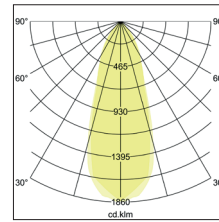

LED-Einbaustrahler, dimmbar
Artikel-Nr. 39261023

1.0 m	0.7 0.6	1369.2
2.0 m	1.4 1.3	342.3
3.0 m	2.1 1.9	152.1
4.0 m	2.8 2.5	85.6
5.0 m	3.5 3.1	54.8
	Ø (m)	E0(0°) [lx]

LED-Einbaustrahler, dimmbar, chrom, rund. Ausgeführt in kompakter Bauform für werkzeuglose Schnellmontage zum Deckeneinbau. Set inkl. Konverter für 230 V-Netzspannung, Phasenabschnitt, Maße Konverter: L 110 x B 50 x H 19 mm. Fassung: ohne, Montageart: Einbaumontage, Montageort: Deckenmontage, Material: Aluminium / Kunststoff, Schutzart: nach DIN EN 60529: IP20, Schutzklasse: (EN 61140) II, Spannung: 230V AC 50Hz, Leistung: 7W, Anzahl der Leuchtmittel / Fassungen: 1.0 Stk, Lichtstrom: 740lm, Farbtemperatur: 2700K, Lichtfarbe: weiß, Abstrahlwinkel: 38°, Verstellbarkeit: schwenkbar, mit Betriebsgerät, Art der Dimmung: Phasenabschnitt, . Diese Leuchte enthält eingebaute LED-Lampen. Die Lampen können in der Leuchte nicht ausgetauscht werden.

Artikel-Nr.	39261023	Anwendungsbereiche
Preis	74,90 €	HOME LIVING BÜRO KOMMUNIKATION HOTELLERIE GASTRONOMIE
Stand:	19.03.2020 19:54	

Lichtfarbe	2700 K
Farbe	chrom
Abstrahlwinkel	38 °
Anzahl der Leuchtmittel / Fas-1 Stk	
Material	Aluminium / Kunststoff
Leistung	7 W
Leuchtmittel	LED
Farbwiedergabe	CRI > 80
Art der Dimmung	Phasenabschnitt
Außendurchmesser	82 mm