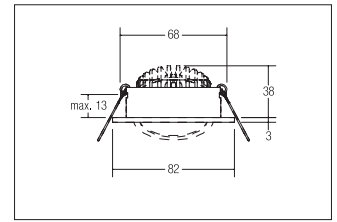

LED-Einbaustrahler, dimmbar
Artikel-Nr. 39261023

1.0 m	0.7 0.6	1369.2
2.0 m	1.4 1.3	342.3
3.0 m	2.1 1.9	152.1
4.0 m	2.8 2.5	85.6
5.0 m	3.5 3.1	54.8
	Ø (m)	E0(0°) [lx]

LED-Einbaustrahler, dimmbar, chrom, rund. Ausgeführt in kompakter Bauform für werkzeuglose Schnellmontage zum Deckeneinbau. Set inkl. Konverter für 230 V-Netzspannung, Phasenabschnitt, Maße Konverter: L 110 x B 50 x H 19 mm. Fassung: ohne, Montageart: Einbaumontage, Montageort: Deckenmontage, Material: Aluminium / Kunststoff, Schutzart: nach DIN EN 60529: IP20, Schutzklasse: (EN 61140) II, Spannung: 230V AC 50Hz, Leistung: 7W, Anzahl der Leuchtmittel / Fassungen: 1.0 Stk, Lichtstrom: 740lm, Farbtemperatur: 2700K, Lichtfarbe: weiß, Abstrahlwinkel: 38°, Verstellbarkeit: schwenkbar, mit Betriebsgerät, Art der Dimmung: Phasenabschnitt, . Diese Leuchte enthält eingebaute LED-Lampen. Die Lampen können in der Leuchte nicht ausgetauscht werden.

Artikel-Nr.	39261023	Anwendungsbereiche
Preis	74,90 €	HOME LIVING BÜRO KOMMUNIKATION HOTELLERIE GASTRONOMIE
Stand:	19.03.2020 19:54	

Lichtfarbe	2700 K
Farbe	chrom
Abstrahlwinkel	38 °
Anzahl der Leuchtmittel / Fas-1 Stk	
Material	Aluminium / Kunststoff
Leistung	7 W
Leuchtmittel	LED
Farbwiedergabe	CRI > 80
Art der Dimmung	Phasenabschnitt
Außendurchmesser	82 mm

Einbaudurchmesser	68 mm
Einbautiefe	38 mm
Spannung	230V AC 50Hz
Schutzart	IP20
Schutzklasse	II
Spannungsart	AC
Verstellbarkeit	schwenkbar
Energieeffizienzklasse	A++ bis A
Schwenkwinkel	30 °
Schaltungsart sekundärseitig	Parallelschaltung