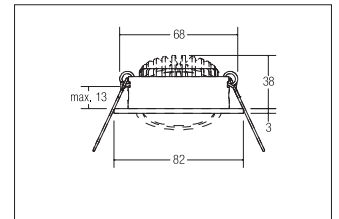

LED-Einbaustrahler DISC, mit Linsenoptik
Artikel-Nr. 12321023

LED-Einbaustrahler DISC, mit Linsenoptik, chrom. Ausgeführt in kompakter Bauform für werkzeuglose Schnellmontage zum Deckeneinbau. Fassung: Plug&Play, Montageart: Einbaumontage, Montageort: Deckenmontage, Material: Aluminium / Kunststoff, Schutzart: nach DIN EN 60529: IP20, Schutzklasse: (EN 61140) III, Strom: 350 mA, Leistung: 6W, Anzahl der Leuchtmittel / Fassungen: 1.0 Stk, Lichtstrom: 640lm, Farbtemperatur: 3000K, Lichtfarbe: weiß, Abstrahlwinkel: 38°, Verstellbarkeit: schwenkbar, .

Artikel-Nr.	12321023	Anwendungsbereiche
Preis	48,00 €	HOME LIVING BÜRO KOMMUNIKATION HOTELLERIE GASTRONOMIE
Stand:	20.03.2020 03:18	

Lichtfarbe	3000 K
Farbe	chrom
Abstrahlwinkel	38 °
Anzahl der Leuchtmittel / Fas-1 Stk	
Außendurchmesser	82 mm
Einbaudurchmesser	68 mm
Einbautiefe	38 mm
Farbwiedergabe	CRI > 80
Material	Aluminium / Kunststoff

Ausführung	Plug&Play
Leistung	6 W
Strom	350 mA
Leuchtmittel	LED
Schaltungsart sekundärseitig	Reihenschaltung
Schutzart	IP20
Schutzklasse	III
Schwenkwinkel	30 °
Verstellbarkeit	schwenkbar