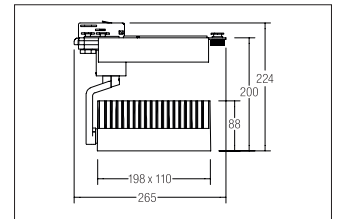

LED-Schienenstrahler Wallwasher CORE

Artikel-Nr. 88387173

LED-Schienenstrahler Wallwasher CORE, weiß. Ausführung in kompakter Bauform für die harmonische Implementierung in stimmige, architektonische Raumkonzepte.

Inkl. Lichtquelle: 1 x LED COB, Systemleistung: 43,2 W, Wärmeableitung: passiv (ohne Lüfter), Abstrahlcharakteristik: Wide Flood, Rotationswinkel: dreh- / schwenkbar, Leuchte inkl. Euro-Adapter für Standard-3-Phasen-Schienen, inkl. Betriebsgerät, schaltbar, Leistungsfaktor > 0,9 (230 V AC 50 Hz), Gewicht 2,3 kg. Fassung: ohne, Montageart: Anbaumontage, Montageort: Deckenmontage, Material: Aluminium / Glas, Schutzart: nach DIN EN 60529: IP20, Schutzklasse: (EN 61140) I, Spannung: 230V AC 50Hz, Leistung: 43,2W, Anzahl der Leuchtmittel / Fassungen: 1.0 Stk, Lichtstrom: 3.980lm, Farbtemperatur: 3000K, Lichtfarbe: weiß, Abstrahlwinkel: 100°, Verstellbarkeit: Drehbar und Kopfverstellbar, mit Betriebsgerät, Art der Dimmung: schaltbar, .

Spannung	230V AC 50Hz
Schutzart	IP20
Schutzklasse	I
Spannungsart	AC
Verstellbarkeit	Drehbar und Kopfverstellbar
Energieeffizienzklasse	A++ bis A
Länge	265 mm
Breite	110 mm
Höhe-Tiefe	200 mm
Kopfverstellwinkel	180 °
Schaltungsart sekundärseitig	Parallelschaltung