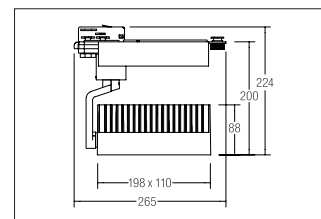

LED-Schienenstrahler Wallwasher CORE

**Artikel-Nr. 88387175**

LED-Schienenstrahler Wallwasher CORE, weiß. Ausführung in kompakter Bauform für die harmonische Implementierung in stimmige, architektonische Raumkonzepte.

Inkl. Lichtquelle: 1 x LED COB, Systemleistung: 43,2 W, Wärmeableitung: passiv (ohne Lüfter), Abstrahlcharakteristik: Wide Flood, Rotationswinkel: dreh- / schwenkbar, Leuchte inkl. Euro-Adapter für Standard-3-Phasen-Schienen, inkl. Betriebsgerät, schaltbar, Leistungsfaktor > 0,9 (230 V AC 50 Hz), Gewicht 2,3 kg. Fassung: ohne, Montageart: Anbaumontage, Montageort: Deckenmontage, Material: Aluminium / Glas, Schutzart: nach DIN EN 60529: IP20, Schutzklasse: (EN 61140) I, Spannung: 230V AC 50Hz, Leistung: 43,2W, Anzahl der Leuchtmittel / Fassungen: 1.0 Stk, Lichtstrom: 4.120lm, Farbtemperatur: 3500K, Lichtfarbe: weiß, Abstrahlwinkel: 100°, Verstellbarkeit: Drehbar und Kopfverstellbar, mit Betriebsgerät, Art der Dimmung: schaltbar, .

Spannung	230V AC 50Hz
Schutzart	IP20
Schutzklasse	I
Spannungsart	AC
Verstellbarkeit	Drehbar und Kopfverstellbar
Energieeffizienzklasse	A++ bis A
Länge	265 mm
Breite	110 mm
Höhe-Tiefe	200 mm
Kopfverstellwinkel	180 °
Schaltungsart sekundärseitig	Parallelschaltung