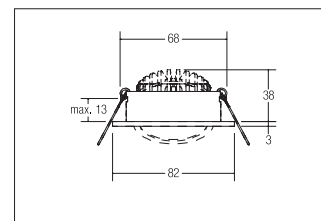

LED-Einbaustrahler, schaltbar

Artikel-Nr. 38261643

1.0 m	0.710.6	1369.2
2.0 m	1.411.3	342.3
3.0 m	2.111.9	152.1
4.0 m	2.812.5	85.6
5.0 m	3.513.1	54.8
Ø (m)		E0(0°) [lx]

LED-Einbaustrahler, schaltbar, titan, rund. Ausgeführt in kompakter Bauform für werkzeuglose Schnellmontage zum Deckeneinbau. Set inkl. Konverter für 230 V-Netzspannung, schaltbar, Maße Konverter: L 68 x B 35 x H 21 mm . Fassung: ohne, Montageart: Einbaumontage, Montageort: Deckenmontage, Material: Aluminium / Kunststoff, Schutzart: nach DIN EN 60529: IP20, Schutzklasse: (EN 61140) II, Spannung: 230V AC 50Hz, Leistung: 7W, Anzahl der Leuchtmittel / Fassungen: 1.0 Stk, Lichtstrom: 740lm, Farbtemperatur: 2700K, Lichtfarbe: weiß, Abstrahlwinkel: 38°, Verstellbarkeit: schwenkbar, mit Betriebsgerät, Art der Dimmung: schaltbar, . Diese Leuchte enthält eingebaute LED-Lampen. Die Lampen können in der Leuchte nicht ausgetauscht werden.

Artikel-Nr.	38261643	Anwendungsbereiche
Preis	77,90 €	HOME LIVING BÜRO KOMMUNIKATION HOTELLERIE GASTRONOMIE
Stand:	19.03.2020 19:25	

Lichtfarbe	2700 K
Farbe	titan
Abstrahlwinkel	38 °
Anzahl der Leuchtmittel / Fas-1 Stk	
Material	Aluminium / Kunststoff
Leistung	7 W
Leuchtmittel	LED
Farbwiedergabe	CRI > 80
Art der Dimmung	schaltbar
Außendurchmesser	82 mm

Einbaudurchmesser	68 mm
Einbautiefe	38 mm
Spannung	230V AC 50Hz
Schutzart	IP20
Schutzklasse	II
Spannungsart	AC
Verstellbarkeit	schwenkbar
Energieeffizienzklasse	A++ bis A
Schwenkwinkel	30 °
Schaltungsart sekundärseitig	Parallelschaltung