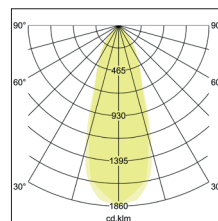

LED-Einbaustrahler, schaltbar

Artikel-Nr. 38261643

1.0 m	0.710.6	1369.2
2.0 m	1.411.3	342.3
3.0 m	2.111.9	152.1
4.0 m	2.812.5	85.6
5.0 m	3.513.1	54.8
Ø (m)		E0(0°) [lx]

LED-Einbaustrahler, schaltbar, titan, rund. Ausgeführt in kompakter Bauform für werkzeuglose Schnellmontage zum Deckeneinbau. Set inkl. Konverter für 230 V-Netzspannung, schaltbar, Maße Konverter: L 68 x B 35 x H 21 mm . Fassung: ohne, Montageart: Einbaumontage, Montageort: Deckenmontage, Material: Aluminium / Kunststoff, Schutzart: nach DIN EN 60529: IP20, Schutzklasse: (EN 61140) II, Spannung: 230V AC 50Hz, Leistung: 7W, Anzahl der Leuchtmittel / Fassungen: 1.0 Stk, Lichtstrom: 740lm, Farbtemperatur: 2700K, Lichtfarbe: weiß, Abstrahlwinkel: 38°, Verstellbarkeit: schwenkbar, mit Betriebsgerät, Art der Dimmung: schaltbar, . Diese Leuchte enthält eingebaute LED-Lampen. Die Lampen können in der Leuchte nicht ausgetauscht werden.

Artikel-Nr.	38261643	Anwendungsbereiche
Preis	77,90 €	HOME LIVING BÜRO KOMMUNIKATION HOTELLERIE GASTRONOMIE
Stand:	19.03.2020 19:25	

Lichtfarbe	2700 K
Farbe	titan
Abstrahlwinkel	38 °
Anzahl der Leuchtmittel / Fas-1 Stk	
Material	Aluminium / Kunststoff
Leistung	7 W
Leuchtmittel	LED
Farbwiedergabe	CRI > 80
Art der Dimmung	schaltbar
Außendurchmesser	82 mm

Einbaudurchmesser	68 mm
Einbautiefe	38 mm
Spannung	230V AC 50Hz
Schutzart	IP20
Schutzklasse	II
Spannungsart	AC
Verstellbarkeit	schwenkbar
Energieeffizienzklasse	A++ bis A
Schwenkwinkel	30 °
Schaltungsart sekundärseitig	Parallelschaltung