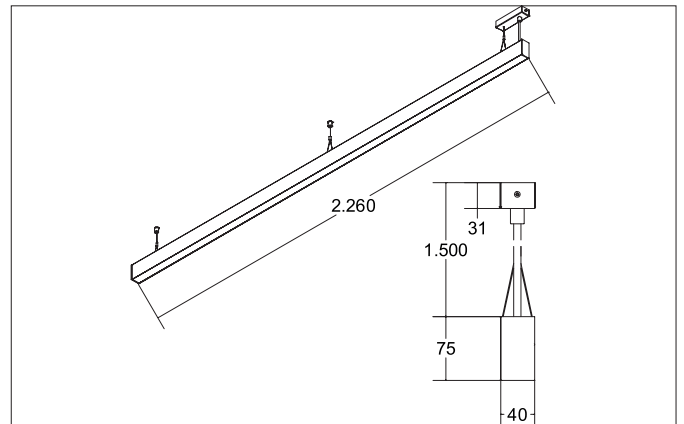

BIRO40 LED pendant profile luminaire direct BIRO40

Artikel-Nr. 77244088

Licht.
Für Generationen.**Tender**

Rechteckige LED-Pendel-Profileleuchte direkt, Leuchtenlänge 2.264 mm, Leuchtenbreite 40 mm, Höhe 75 mm, für Pendelmontage. Pendellänge max. 1.500 mm mit rotationssymmetrisch tief-breit-strahlender Lichtstärkeverteilung. Optimale Lichtverteilung durch eine satinierte Abdeckung. Bemessungslichtstrom 5.130 lm, UGR < 25, Bemessungsleistung 62,7 W, Leuchten-Lichtausbeute 82 lm/W, Lichtfarbe warmweiß bis tageslichtweiß, ähnlichste Farbtemperatur (CCT) 2.700 - 6.500 K, allgemeiner Farbwiedergabeindex CRI > 80, Lebensdauer L70/B50 bei 25 °C: 65000 h, Lebensdauer L80/B50 bei 25 °C: 70000 h, Gehäusewerkstoff: Aluminium / Acryl, Farbe: schwarz, Zulässige Umgebungstemperatur (ta): -20 °C - +25 °C, Schutzklasse (EN 61140): I, Schutzart (DIN EN 60529): IP20. Mit elektronischem Betriebsgerät, DALI dimmbar. Das Produkt erfüllt die grundlegenden Anforderungen der anwendbaren EU-Richtlinien und des Produktsicherheitsgesetzes und trägt die CE-Kennzeichnung.

Article data	
Artikel-Nr.	77244088
GTIN	4251433935056
Series name	BIRO40
Kurzbeschreibung	LED pendant profile luminaire direct BIRO40
Material	Aluminium / Acrylic
Colour	Black
Shape	rectangular
Length	2,264 mm
Width	40 mm
Aufbauhöhe	75 mm
weight	0.000 kg

Mounting technology	
Mounting method	Suspended
Place of installation	Ceiling-mounted
Adjustability	Not adjustable
Pendulum length max.	1,500 mm
Material cover	Satinised

Packing data	
Gross weight	4.58 kg
Length of packaging	2,320 mm
Packaging width	95 mm
Packaging height	90 mm