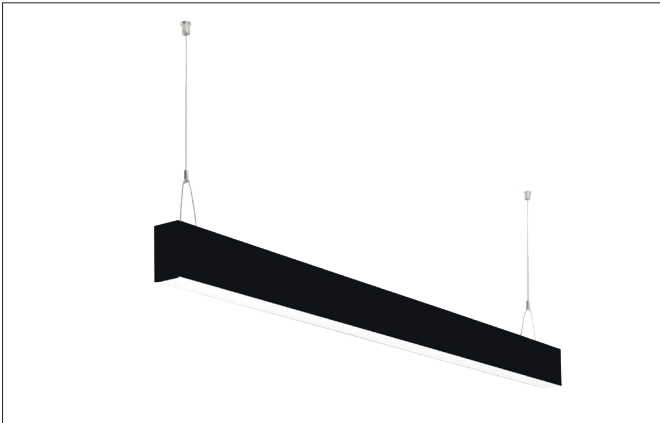

BIRO40 LED pendant profile luminaire direct BIRO40

Artikel-Nr. 77244088

Licht.
Für Generationen.**Tender**

Rechteckige LED-Pendel-Profileleuchte direkt, Leuchtenlänge 2.264 mm, Leuchtenbreite 40 mm, Höhe 75 mm, für Pendelmontage. Pendellänge max. 1.500 mm mit rotationssymmetrisch tief-breit-strahlender Lichtstärkeverteilung. Optimale Lichtverteilung durch eine satinierte Abdeckung. Bemessungslichtstrom 5.130 lm, UGR < 25, Bemessungsleistung 62,7 W, Leuchten-Lichtausbeute 82 lm/W, Lichtfarbe warmweiß bis tageslichtweiß, ähnlichste Farbtemperatur (CCT) 2.700 - 6.500 K, allgemeiner Farbwiedergabeindex CRI > 80, Lebensdauer L70/B50 bei 25 °C: 65000 h, Lebensdauer L80/B50 bei 25 °C: 70000 h, Gehäusewerkstoff: Aluminium / Acryl, Farbe: schwarz, Zulässige Umgebungstemperatur (ta): -20 °C - +25 °C, Schutzklasse (EN 61140): I, Schutzart (DIN EN 60529): IP20. Mit elektronischem Betriebsgerät, DALI dimmbar. Das Produkt erfüllt die grundlegenden Anforderungen der anwendbaren EU-Richtlinien und des Produktsicherheitsgesetzes und trägt die CE-Kennzeichnung.

Article data	
Artikel-Nr.	77244088
GTIN	4251433935056
Series name	BIRO40
Kurzbeschreibung	LED pendant profile luminaire direct BIRO40
Material	Aluminium / Acrylic
Colour	Black
Shape	rectangular
Length	2,264 mm
Width	40 mm
Aufbauhöhe	75 mm
weight	0.000 kg

Mounting technology	
Mounting method	Suspended
Place of installation	Ceiling-mounted
Adjustability	Not adjustable
Pendulum length max.	1,500 mm
Material cover	Satinised

Packing data	
Gross weight	4.58 kg
Length of packaging	2,320 mm
Packaging width	95 mm
Packaging height	90 mm