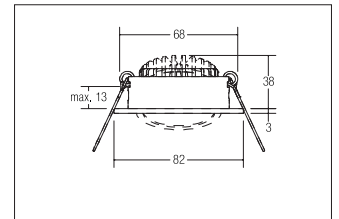

LED-Einbaustrahler DISC, mit Linsenoptik
Artikel-Nr. 12321073

LED-Einbaustrahler DISC, mit Linsenoptik, weiß. Ausgeführt in kompakter Bauform für werkzeuglose Schnellmontage zum Deckeneinbau. Fassung: Plug&Play, Montageart: Einbaumontage, Montageort: Deckenmontage, Material: Aluminium / Kunststoff, Schutzart: nach DIN EN 60529: IP20, Schutzklasse: (EN 61140) III, Strom: 350 mA, Leistung: 6W, Anzahl der Leuchtmittel / Fassungen: 1.0 Stk, Lichtstrom: 640lm, Farbtemperatur: 3000K, Lichtfarbe: weiß, Abstrahlwinkel: 38°, Verstellbarkeit: schwenkbar, .

Artikel-Nr.	12321073	Anwendungsbereiche
Preis	39,00 €	HOME LIVING BÜRO KOMMUNIKATION HOTELLERIE GAS- TRONOMIE
Stand:	19.03.2020 22:14	

Lichtfarbe	3000 K
Farbe	weiß
Abstrahlwinkel	38 °
Anzahl der Leuchtmittel / Fas-1 Stk	
Außendurchmesser	82 mm
Einbaudurchmesser	68 mm
Einbautiefe	38 mm
Farbwiedergabe	CRI > 80
Material	Aluminium / Kunststoff

Ausführung	Plug&Play
Leistung	6 W
Strom	350 mA
Leuchtmittel	LED
Schaltungsart sekundärseitig	Reihenschaltung
Schutzart	IP20
Schutzklasse	III
Schwenkwinkel	30 °
Verstellbarkeit	schwenkbar