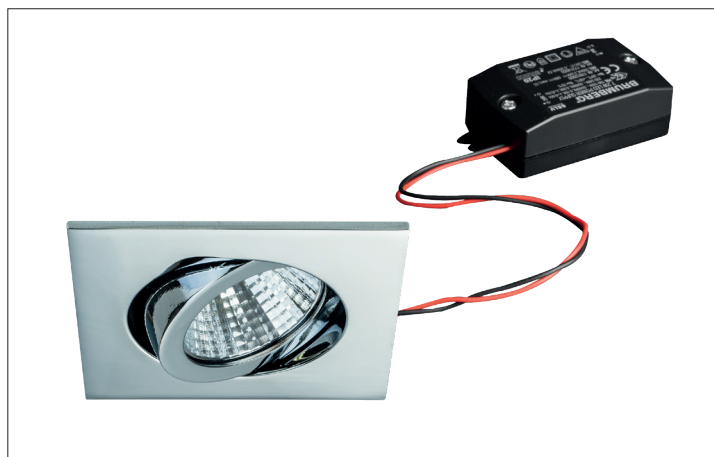

LED-Einbaustrahler, schaltbar

**Artikel-Nr. 38262023**

1.0 m	0.7 0.6	1369.2
2.0 m	1.4 1.3	342.3
3.0 m	2.1 1.9	152.1
4.0 m	2.8 2.5	85.6
5.0 m	3.5 3.1	54.8
	Ø (m)	E0(0°) [lx]

LED-Einbaustrahler, schaltbar, chrom, quadratisch. Ausgeführt in kompakter Bauform für werkzeuglose Schnellmontage zum Deckeneinbau. Set inkl. Konverter für 230 V-Netzspannung, schaltbar, Maße Konverter: L 68 x B 35 x H 21 mm . Fassung: ohne, Montageart: Einbaumontage, Montageort: Deckenmontage, Material: Aluminium / Kunststoff, Schutzart: nach DIN EN 60529: IP20, Schutzklasse: (EN 61140) II, Spannung: 230V AC 50Hz, Leistung: 7W, Anzahl der Leuchtmittel / Fassungen: 1.0 Stk, Lichtstrom: 740lm, Lichtfarbe: weiß, Abstrahlwinkel: 38°, Verstellbarkeit: schwenkbar, mit Betriebsgerät, Art der Dimmung: schaltbar, . Diese Leuchte enthält eingebaute LED-Lampen. Die Lampen können in der Leuchte nicht ausgetauscht werden.

<b>Artikel-Nr.</b>	<b>38262023</b>	<b>Anwendungsbereiche</b>
<b>Preis</b>	72,90 €	HOME   LIVING BÜRO   KOMMUNIKATION HOTELLERIE   GAS-TRONOMIE
<b>Stand:</b>	19.03.2020 20:56	

Lichtfarbe	2700 K
Farbe	chrom
Abstrahlwinkel	38 °
Anzahl der Leuchtmittel / Fas-1 Stk	
Material	Aluminium / Kunststoff
Leistung	7 W
Leuchtmittel	LED
Farbwiedergabe	CRI > 80
Art der Dimmung	schaltbar
Einbaudurchmesser	68 mm
Einbautiefe	38 mm

Spannung	230V AC 50Hz
Lichtstrom	740 lm
Schutzart	IP20
Schutzklasse	II
Spannungsart	AC
Verstellbarkeit	schwenkbar
Energieeffizienzklasse	A++ bis A
Länge	82 mm
Breite	82 mm
Schwenkwinkel	30 °
Schaltungsart sekundärseitig	Parallelschaltung