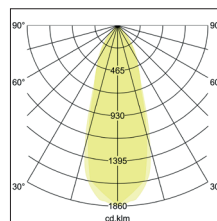

LED-Einbaustrahler, schaltbar

**Artikel-Nr. 38262023**

1.0 m	0.7 0.6	1369.2
2.0 m	1.4 1.3	342.3
3.0 m	2.1 1.9	152.1
4.0 m	2.8 2.5	85.6
5.0 m	3.5 3.1	54.8
	Ø (m)	E0(0°) [lx]

LED-Einbaustrahler, schaltbar, chrom, quadratisch. Ausgeführt in kompakter Bauform für werkzeuglose Schnellmontage zum Deckeneinbau. Set inkl. Konverter für 230 V-Netzspannung, schaltbar, Maße Konverter: L 68 x B 35 x H 21 mm . Fassung: ohne, Montageart: Einbaumontage, Montageort: Deckenmontage, Material: Aluminium / Kunststoff, Schutzart: nach DIN EN 60529: IP20, Schutzklasse: (EN 61140) II, Spannung: 230V AC 50Hz, Leistung: 7W, Anzahl der Leuchtmittel / Fassungen: 1.0 Stk, Lichtstrom: 740lm, Lichtfarbe: weiß, Abstrahlwinkel: 38°, Verstellbarkeit: schwenkbar, mit Betriebsgerät, Art der Dimmung: schaltbar, . Diese Leuchte enthält eingebaute LED-Lampen. Die Lampen können in der Leuchte nicht ausgetauscht werden.

<b>Artikel-Nr.</b>	<b>38262023</b>	<b>Anwendungsbereiche</b>
<b>Preis</b>	72,90 €	HOME   LIVING BÜRO   KOMMUNIKATION HOTELLERIE   GAS-TRONOMIE
<b>Stand:</b>	19.03.2020 20:56	

Lichtfarbe	2700 K
Farbe	chrom
Abstrahlwinkel	38 °
Anzahl der Leuchtmittel / Fas-1 Stk	
Material	Aluminium / Kunststoff
Leistung	7 W
Leuchtmittel	LED
Farbwiedergabe	CRI > 80
Art der Dimmung	schaltbar
Einbaudurchmesser	68 mm
Einbautiefe	38 mm

Spannung	230V AC 50Hz
Lichtstrom	740 lm
Schutzart	IP20
Schutzklasse	II
Spannungsart	AC
Verstellbarkeit	schwenkbar
Energieeffizienzklasse	A++ bis A
Länge	82 mm
Breite	82 mm
Schwenkwinkel	30 °
Schaltungsart sekundärseitig	Parallelschaltung