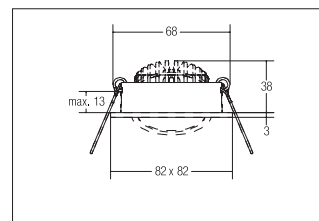

LED-Einbaustrahler, schaltbar

**Artikel-Nr. 38262023**

1.0 m	0.7 0.6	1369.2
2.0 m	1.4 1.3	342.3
3.0 m	2.1 1.9	152.1
4.0 m	2.8 2.5	85.6
5.0 m	3.5 3.1	54.8
	Ø (m)	E0(0°) [lx]

LED-Einbaustrahler, schaltbar, chrom, quadratisch. Ausgeführt in kompakter Bauform für werkzeuglose Schnellmontage zum Deckeneinbau. Set inkl. Konverter für 230 V-Netzspannung, schaltbar, Maße Konverter: L 68 x B 35 x H 21 mm . Fassung: ohne, Montageart: Einbaumontage, Montageort: Deckenmontage, Material: Aluminium / Kunststoff, Schutzart: nach DIN EN 60529: IP20, Schutzklasse: (EN 61140) II, Spannung: 230V AC 50Hz, Leistung: 7W, Anzahl der Leuchtmittel / Fassungen: 1.0 Stk, Lichtstrom: 740lm, Lichtfarbe: weiß, Abstrahlwinkel: 38°, Verstellbarkeit: schwenkbar, mit Betriebsgerät, Art der Dimmung: schaltbar, . Diese Leuchte enthält eingebaute LED-Lampen. Die Lampen können in der Leuchte nicht ausgetauscht werden.

<b>Artikel-Nr.</b>	<b>38262023</b>	<b>Anwendungsbereiche</b>
<b>Preis</b>	72,90 €	HOME   LIVING BÜRO   KOMMUNIKATION HOTELLERIE   GAS-TRONOMIE
<b>Stand:</b>	19.03.2020 20:56	

Lichtfarbe	2700 K
Farbe	chrom
Abstrahlwinkel	38 °
Anzahl der Leuchtmittel / Fas-1 Stk	
Material	Aluminium / Kunststoff
Leistung	7 W
Leuchtmittel	LED
Farbwiedergabe	CRI > 80
Art der Dimmung	schaltbar
Einbaudurchmesser	68 mm
Einbautiefe	38 mm

Spannung	230V AC 50Hz
Lichtstrom	740 lm
Schutzart	IP20
Schutzklasse	II
Spannungsart	AC
Verstellbarkeit	schwenkbar
Energieeffizienzklasse	A++ bis A
Länge	82 mm
Breite	82 mm
Schwenkwinkel	30 °
Schaltungsart sekundärseitig	Parallelschaltung