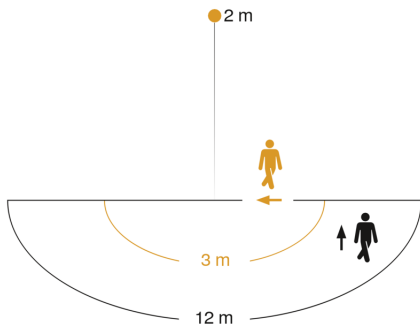

IS 2180 ECO

anthrazit

EAN 4007841 064907

Art.-Nr. 064907

Sensorerfassungsbereich