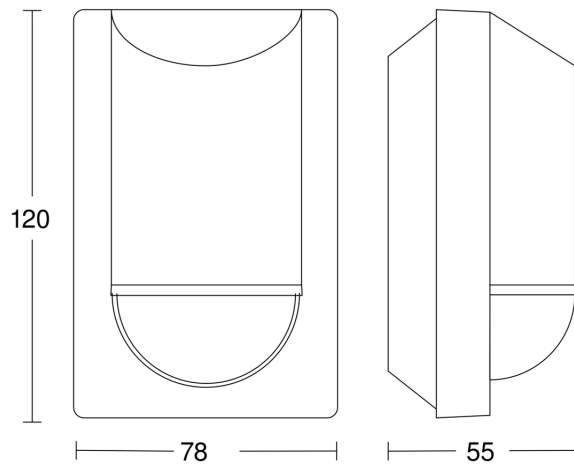

IS 2180 ECO

anthrazit
 EAN 4007841 064907
 Art.-Nr. 064907

Technische Daten

Ausführung	Bewegungsmelder
Abmessungen (L x B x H)	55 x 78 x 120 mm
Netzanschluss	230 V / 50 Hz
Eigenverbrauch	0,5 W
Sensortechnologie	Passiv Infrarot
Anwendung, Ort	Außenbereich
Montageort	Wand, Ecke
Montageart	Aufputz
Montagehöhe	1,8 – 4 m
Reichweite Radial	r = 1.5 m (4 m ²) / r = 3 m (14 m ²)
Reichweite Tangential	r = 5 m (39 m ²) / r = 12 m (226 m ²)
Erfassungswinkel	180 °
Öffnungswinkel	90 °
Schaltzonen	508 Schaltzonen
optimale Montagehöhe	2 m
Mechanische Skalierbarkeit	Nein
Unterkriechschutz	Ja
segmentweise Ausblendung	Ja
Elektronische Skalierbarkeit	Nein
Dämmerungseinstellung Teach	Nein
Dämmerungseinstellung	2 – 2000 lx
Zeiteinstellung	10 s – 15 Min.
Leistung	2000 W
Schaltausgang 1, Ohmsch	2000 W
Schaltausgang 1, Anzahl LED/Leuchtstofflampen	6 stk.
Schaltausgang 1, Potenzialfrei	Nein

IS 2180 ECO

anthrazit

EAN 4007841 064907

Art.-Nr. 064907

Sensorerfassungsbereich

Mögliche Montagehöhe: 1,80 m – 4,00 m

Orange: radial

Schwarz: tangential

Maßzeichnung

Schaltplan Leuchte ohne vorhandenen Nullleiter

Schaltplan Leuchte mit vorhandenem Nullleiter

Schaltplan Anschluss über Serienschalter für Hand- und Automatik-Betrieb

Schaltplan Anschluss über einen Wechselschalter für Dauerlicht- und Automatik-Betrieb