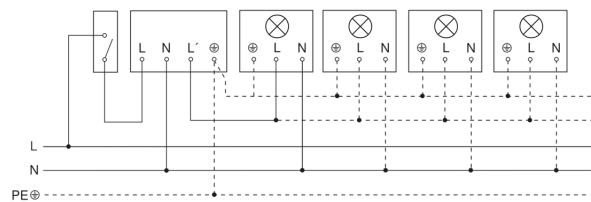

IS 2180 ECO

anthrazit
 EAN 4007841 064907
 Art.-Nr. 064907

Technische Daten

Ausführung	Bewegungsmelder
Abmessungen (L x B x H)	55 x 78 x 120 mm
Netzanschluss	230 V / 50 Hz
Eigenverbrauch	0,5 W
Sensortechnologie	Passiv Infrarot
Anwendung, Ort	Außenbereich
Montageort	Wand, Ecke
Montageart	Aufputz
Montagehöhe	1,8 – 4 m
Reichweite Radial	r = 1.5 m (4 m ²) / r = 3 m (14 m ²)
Reichweite Tangential	r = 5 m (39 m ²) / r = 12 m (226 m ²)
Erfassungswinkel	180 °
Öffnungswinkel	90 °
Schaltzonen	508 Schaltzonen
optimale Montagehöhe	2 m
Mechanische Skalierbarkeit	Nein
Unterkriechschutz	Ja
segmentweise Ausblendung	Ja
Elektronische Skalierbarkeit	Nein
Dämmerungseinstellung Teach	Nein
Dämmerungseinstellung	2 – 2000 lx
Zeiteinstellung	10 s – 15 Min.
Leistung	2000 W
Schaltausgang 1, Ohmsch	2000 W
Schaltausgang 1, Anzahl LED/Leuchtstofflampen	6 stk.
Schaltausgang 1, Potenzialfrei	Nein

IS 2180 ECO

anthrazit

EAN 4007841 064907

Art.-Nr. 064907

Sensorerfassungsbereich

Mögliche Montagehöhe: 1,80 m – 4,00 m

Orange: radial

Schwarz: tangential

Maßzeichnung

Schaltplan Leuchte ohne vorhandenen Nullleiter

Schaltplan Leuchte mit vorhandenem Nullleiter

Schaltplan Anschluss über Serienschalter für Hand- und Automatik-Betrieb

Schaltplan Anschluss über einen Wechselschalter für Dauerlicht- und Automatik-Betrieb