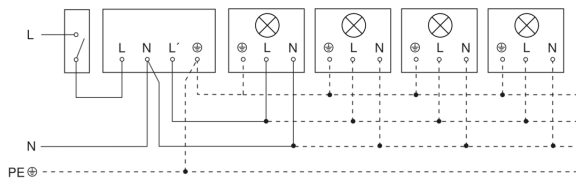

IS 2180 ECO

anthrazit

EAN 4007841 064907

Art.-Nr. 064907

Sensorerfassungsbereich

Mögliche Montagehöhe: 1,80 m – 4,00 m

Orange: radial

Schwarz: tangential

Maßzeichnung

Schaltplan Leuchte ohne vorhandenen Nullleiter

Schaltplan Leuchte mit vorhandenem Nullleiter

Schaltplan Anschluss über Serienschalter für Hand- und Automatik-Betrieb

Schaltplan Anschluss über einen Wechselschalter für Dauerlicht- und Automatik-Betrieb