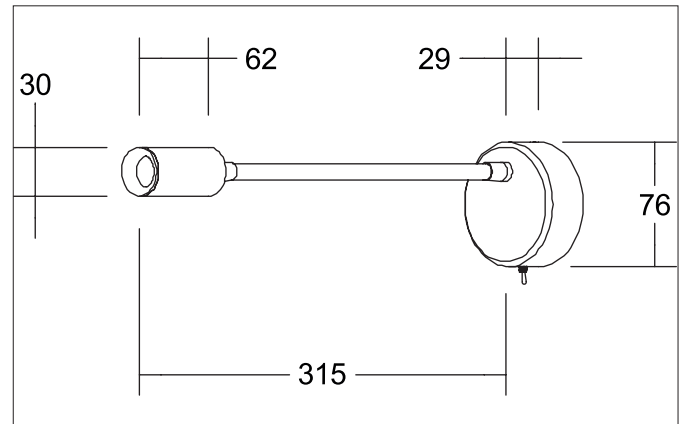

ARCUS LED surface mounted reading light ARCUS

Artikel-Nr. 10190083

Licht.
Für Generationen.**Tender**

Runde LED-Anbau-Leseleuchte, mit Zylinderkopf, Leuchtdurchmesser 76 mm, Höhe 29 mm, Gewicht 0,303 kg, mit rotationssymmetrisch tief-breit-strahlender Lichtstärkeverteilung. Bemessungslichtstrom 290 lm, Bemessungsleistung 4,2 W, Lichtfarbe warmweiß, ähnlichste Farbtemperatur (CCT) 3.000 K, allgemeiner Farbwiedergabeindex CRI > 80, Gehäusewerkstoff: Aluminium / Stahl, Farbe: schwarz, Zulässige Umgebungstemperatur (ta): -20 °C - +25 °C, Schutzklasse (EN 61140): I, Schutzart (DIN EN 60529): IP20. Mit elektronischem Betriebsgerät, schaltbar. Das Produkt erfüllt die grundlegenden Anforderungen der anwendbaren EU-Richtlinien und des Produktsicherheitsgesetzes und trägt die CE-Kennzeichnung.

Article data	
Artikel-Nr.	10190083
GTIN	4251433932925
Series name	ARCUS
Kurzbeschreibung	LED surface mounted reading light ARCUS
Material	Aluminium / Steel
Colour	Black
Shape	round
Outer diameter	76 mm
Aufbauhöhe	29 mm
scope of delivery	Incl. converter for connection to the 230-V mains voltage
weight	0.303 kg

ARCUS LED surface mounted reading light ARCUS

Artikel-Nr. 10190083

Licht.
Für Generationen.

Lighting technology	
Colour temperature	3000 K
Light colour	White
Light output	Direct
Luminous flux	290 lm
System efficiency	69 lm/W
Colour rendering	CRI > 80
Reflector	High-gloss
Beam angle	41 °
Light sharing	Symmetric

Mounting technology	
Mounting method	Surface mounting
Place of installation	Wall-mounted
Adjustability	Head adjustable

Packing data	
Gross weight	0.409 kg
Length of packaging	375 mm
Packaging width	86 mm
Packaging height	86 mm