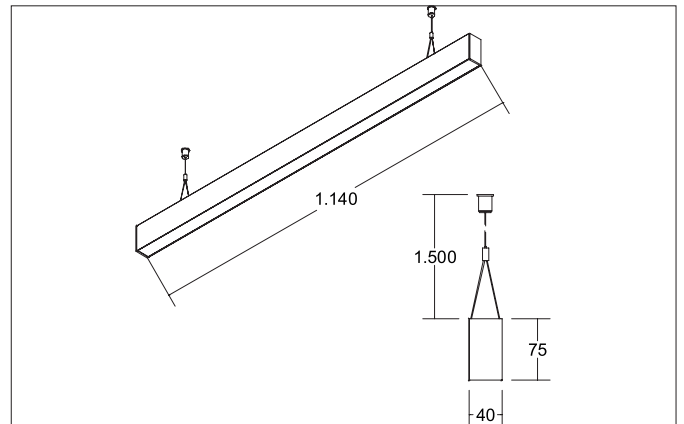

**BIRO40 LED pendant profile luminaire direct/indirect BIRO40**

Artikel-Nr. 77333083

Licht.  
Für Generationen.**Tender**

Rechteckige LED-Pendel-Profileuchte direkt/indirekt, Leuchtenlänge 1.144 mm, Leuchtenbreite 40 mm, Höhe 75 mm, für Pendelmontage. Pendellänge max. 1.500 mm mit rotationssymmetrisch tief-breit-strahlender Lichtstärkeverteilung. Optimale Lichtverteilung durch eine mikroprismatische Abdeckung. Bemessungslichtstrom 5.060 lm, UGR < 19, Bemessungsleistung 45,9 W, Leuchten-Lichtausbeute 110 lm/W, Lichtfarbe warmweiß, ähnlichste Farbtemperatur (CCT) 3.000 K, allgemeiner Farbwiedergabeindex CRI > 90, Lebensdauer L70/B50 bei 25 °C: 60000 h, Lebensdauer L80/B50 bei 25 °C: 60000 h, Gehäusewerkstoff: Aluminium / Acryl, Farbe: schwarz, Zulässige Umgebungstemperatur (ta): -20 °C - +25 °C, Schutzklasse (EN 61140): I, Schutzart (DIN EN 60529): IP20. Mit elektronischem Betriebsgerät, DALI dimmbar. Das Produkt erfüllt die grundlegenden Anforderungen der anwendbaren EU-Richtlinien und des Produktsicherheitsgesetzes und trägt die CE-Kennzeichnung.

Article data	
Artikel-Nr.	77333083
GTIN	4251433935254
Series name	BIRO40
Kurzbeschreibung	LED pendant profile luminaire direct/indirect BIRO40
Material	Aluminium / Acrylic
Colour	Black
Shape	rectangular
Length	1,144 mm
Width	40 mm
Aufbauhöhe	75 mm
weight	0.000 kg

Mounting technology	
Mounting method	Suspended
Place of installation	Ceiling-mounted
Adjustability	Not adjustable
Pendulum length max.	1,500 mm
Material cover	Microprismatic

Packing data	
Gross weight	3.04 kg
Length of packaging	1,260 mm
Packaging width	95 mm
Packaging height	90 mm