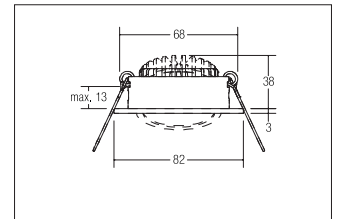

LED-Einbaustrahler DISC, mit Linsenoptik  
**Artikel-Nr. 12321253**

LED-Einbaustrahler DISC, mit Linsenoptik, aluminium. Ausgeführt in kompakter Bauform für werkzeuglose Schnellmontage zum Deckeneinbau. Fassung: Plug&Play, Montageart: Einbaumontage, Montageort: Deckenmontage, Material: Aluminium / Kunststoff, Schutzart: nach DIN EN 60529: IP20, Schutzklasse: (EN 61140) III, Strom: 350 mA, Leistung: 6W, Anzahl der Leuchtmittel / Fassungen: 1.0 Stk, Lichtstrom: 640lm, Farbtemperatur: 3000K, Lichtfarbe: weiß, Abstrahlwinkel: 38°, Verstellbarkeit: schwenkbar, .

<b>Artikel-Nr.</b>	<b>12321253</b>	<b>Anwendungsbereiche</b>
<b>Preis</b>	45,00 €	HOME   LIVING BÜRO   KOMMUNIKATION HOTELLERIE   GASTRONOMIE
<b>Stand:</b>	20.03.2020 11:58	

Lichtfarbe	3000 K
Farbe	aluminium
Abstrahlwinkel	38 °
Anzahl der Leuchtmittel / Fas-1 Stk	
Außendurchmesser	82 mm
Einbaudurchmesser	68 mm
Einbautiefe	38 mm
Farbwiedergabe	CRI > 80
Material	Aluminium / Kunststoff

Ausführung	Plug&Play
Leistung	6 W
Strom	350 mA
Leuchtmittel	LED
Schaltungsart sekundärseitig	Reihenschaltung
Schutzart	IP20
Schutzklasse	III
Schwenkwinkel	30 °
Verstellbarkeit	schwenkbar