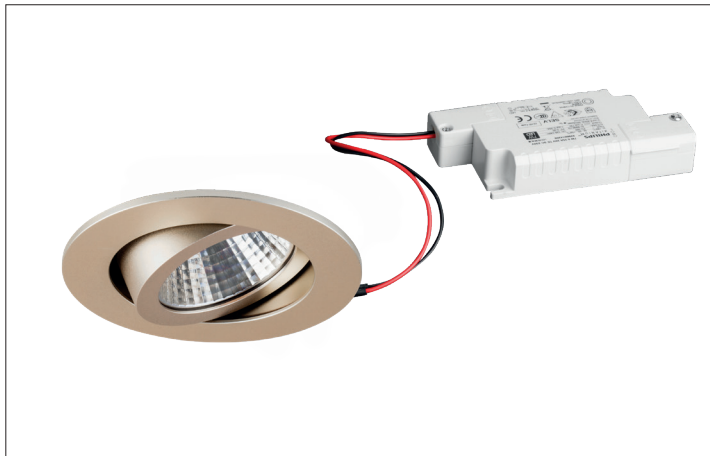

LED-Einbaustrahler, dimmbar
Artikel-Nr. 39261633

1.0 m	0.7 0.6	1369.2
2.0 m	1.4 1.3	342.3
3.0 m	2.1 1.9	152.1
4.0 m	2.8 2.5	85.6
5.0 m	3.5 3.1	54.8
Ø (m)		E0(0°) [lx]

LED-Einbaustrahler, dimmbar, champagner, rund. Ausgeführt in kompakter Bauform für werkzeuglose Schnellmontage zum Deckeneinbau. Set inkl. Konverter für 230 V-Netzspannung, Phasenabschnitt, Maße Konverter: L 110 x B 50 x H 19 mm. Fassung: ohne, Montageart: Einbaumontage, Montageort: Deckenmontage, Material: Aluminium / Kunststoff, Schutzart: nach DIN EN 60529: IP20, Schutzklasse: (EN 61140) II, Spannung: 230V AC 50Hz, Leistung: 7W, Anzahl der Leuchtmittel / Fassungen: 1.0 Stk, Lichtstrom: 740lm, Farbtemperatur: 2700K, Lichtfarbe: weiß, Abstrahlwinkel: 38°, Verstellbarkeit: schwenkbar, mit Betriebsgerät, Art der Dimmung: Phasenabschnitt, . Diese Leuchte enthält eingebaute LED-Lampen. Die Lampen können in der Leuchte nicht ausgetauscht werden.

Artikel-Nr.	39261633	Anwendungsbereiche
Preis	82,90 €	HOME LIVING BÜRO KOMMUNIKATION HOTELLERIE GASTRONOMIE
Stand:	19.03.2020 19:35	

Lichtfarbe	2700 K
Farbe	champagner
Abstrahlwinkel	38 °
Anzahl der Leuchtmittel / Fas-1 Stk	
Material	Aluminium / Kunststoff
Leistung	7 W
Leuchtmittel	LED
Farbwiedergabe	CRI > 80
Art der Dimmung	Phasenabschnitt
Außendurchmesser	82 mm

Einbaudurchmesser	68 mm
Einbautiefe	38 mm
Spannung	230V AC 50Hz
Schutzart	IP20
Schutzklasse	II
Spannungsart	AC
Verstellbarkeit	schwenkbar
Energieeffizienzklasse	A++ bis A
Schwenkwinkel	30 °
Schaltungsart sekundärseitig	Parallelschaltung