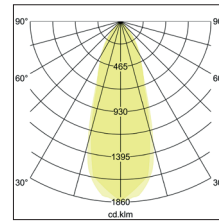

LED-Einbaustrahler, dimmbar
Artikel-Nr. 39261633

1.0 m	0.7 0.6	1369.2
2.0 m	1.4 1.3	342.3
3.0 m	2.1 1.9	152.1
4.0 m	2.8 2.5	85.6
5.0 m	3.5 3.1	54.8
Ø (m)		E0(0°) [lx]

LED-Einbaustrahler, dimmbar, champagner, rund. Ausgeführt in kompakter Bauform für werkzeuglose Schnellmontage zum Deckeneinbau. Set inkl. Konverter für 230 V-Netzspannung, Phasenabschnitt, Maße Konverter: L 110 x B 50 x H 19 mm. Fassung: ohne, Montageart: Einbaumontage, Montageort: Deckenmontage, Material: Aluminium / Kunststoff, Schutzart: nach DIN EN 60529: IP20, Schutzklasse: (EN 61140) II, Spannung: 230V AC 50Hz, Leistung: 7W, Anzahl der Leuchtmittel / Fassungen: 1.0 Stk, Lichtstrom: 740lm, Farbtemperatur: 2700K, Lichtfarbe: weiß, Abstrahlwinkel: 38°, Verstellbarkeit: schwenkbar, mit Betriebsgerät, Art der Dimmung: Phasenabschnitt, . Diese Leuchte enthält eingebaute LED-Lampen. Die Lampen können in der Leuchte nicht ausgetauscht werden.

Artikel-Nr.	39261633	Anwendungsbereiche
Preis	82,90 €	HOME LIVING BÜRO KOMMUNIKATION HOTELLERIE GASTRONOMIE
Stand:	19.03.2020 19:35	

Lichtfarbe	2700 K
Farbe	champagner
Abstrahlwinkel	38 °
Anzahl der Leuchtmittel / Fas-1 Stk	
Material	Aluminium / Kunststoff
Leistung	7 W
Leuchtmittel	LED
Farbwiedergabe	CRI > 80
Art der Dimmung	Phasenabschnitt
Außendurchmesser	82 mm