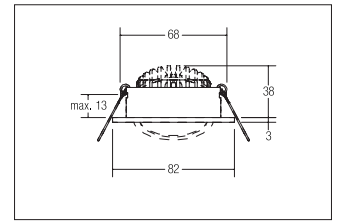

LED-Einbaustrahler, dimmbar
Artikel-Nr. 39261633

1.0 m	0.7 0.6	1369.2
2.0 m	1.4 1.3	342.3
3.0 m	2.1 1.9	152.1
4.0 m	2.8 2.5	85.6
5.0 m	3.5 3.1	54.8
Ø (m)		E0(0°) [lx]

LED-Einbaustrahler, dimmbar, champagner, rund. Ausgeführt in kompakter Bauform für werkzeuglose Schnellmontage zum Deckeneinbau. Set inkl. Konverter für 230 V-Netzspannung, Phasenabschnitt, Maße Konverter: L 110 x B 50 x H 19 mm. Fassung: ohne, Montageart: Einbaumontage, Montageort: Deckenmontage, Material: Aluminium / Kunststoff, Schutzart: nach DIN EN 60529: IP20, Schutzklasse: (EN 61140) II, Spannung: 230V AC 50Hz, Leistung: 7W, Anzahl der Leuchtmittel / Fassungen: 1.0 Stk, Lichtstrom: 740lm, Farbtemperatur: 2700K, Lichtfarbe: weiß, Abstrahlwinkel: 38°, Verstellbarkeit: schwenkbar, mit Betriebsgerät, Art der Dimmung: Phasenabschnitt, . Diese Leuchte enthält eingebaute LED-Lampen. Die Lampen können in der Leuchte nicht ausgetauscht werden.

Artikel-Nr.	39261633	Anwendungsbereiche
Preis	82,90 €	HOME LIVING BÜRO KOMMUNIKATION HOTELLERIE GASTRONOMIE
Stand:	19.03.2020 19:35	

Lichtfarbe	2700 K
Farbe	champagner
Abstrahlwinkel	38 °
Anzahl der Leuchtmittel / Fas-1 Stk	
Material	Aluminium / Kunststoff
Leistung	7 W
Leuchtmittel	LED
Farbwiedergabe	CRI > 80
Art der Dimmung	Phasenabschnitt
Außendurchmesser	82 mm

Einbaudurchmesser	68 mm
Einbautiefe	38 mm
Spannung	230V AC 50Hz
Schutzart	IP20
Schutzklasse	II
Spannungsart	AC
Verstellbarkeit	schwenkbar
Energieeffizienzklasse	A++ bis A
Schwenkwinkel	30 °
Schaltungsart sekundärseitig	Parallelschaltung