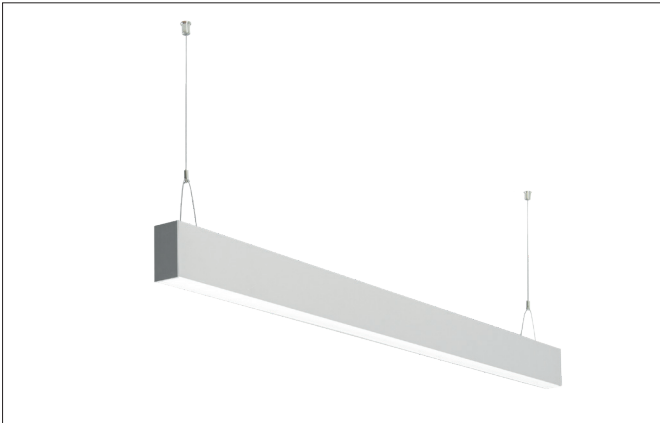

BIRO40 LED pendant profile luminaire direct BIRO40

Artikel-Nr. 77243693

Licht.
Für Generationen.**Tender**

Rechteckige LED-Pendel-Profileleuchte direkt, Leuchtenlänge 1.144 mm, Leuchtenbreite 40 mm, Höhe 75 mm, für Pendelmontage. Pendellänge max. 1.500 mm mit rotationssymmetrisch tief-breit-strahlender Lichtstärkeverteilung. Optimale Lichtverteilung durch eine satinierte Abdeckung. Bemessungslichtstrom 2.430 lm, UGR < 25, Bemessungsleistung 31,4 W, Leuchten-Lichtausbeute 77 lm/W, Lichtfarbe warmweiß, ähnlichste Farbtemperatur (CCT) 3.000 K, allgemeiner Farbwiedergabeindex CRI > 90, Lebensdauer L70/B50 bei 25 °C: 60000 h, Lebensdauer L80/B50 bei 25 °C: 60000 h, Gehäusewerkstoff: Aluminium / Acryl, Farbe: silber, Zulässige Umgebungstemperatur (ta): -20 °C - +25 °C, Schutzklasse (EN 61140): I, Schutzart (DIN EN 60529): IP20. Mit elektronischem Betriebsgerät, DALI dimmbar. Das Produkt erfüllt die grundlegenden Anforderungen der anwendbaren EU-Richtlinien und des Produktsicherheitsgesetzes und trägt die CE-Kennzeich-

| Article data | |
|------------------|---|
| Artikel-Nr. | 77243693 |
| GTIN | 4251433935001 |
| Series name | BIRO40 |
| Kurzbeschreibung | LED pendant profile luminaire direct BIRO40 |
| Material | Aluminium / Acrylic |
| Colour | Silver |
| Shape | rectangular |
| Length | 1,144 mm |
| Width | 40 mm |
| Aufbauhöhe | 75 mm |
| weight | 0.000 kg |

BIRO40 LED pendant profile luminaire direct BIRO40

Artikel-Nr. 77243693

Licht.
Für Generationen.

| Lighting technology | |
|---------------------|---------------------|
| Colour temperature | 3000 K |
| Light colour | White |
| Light output | Direct |
| Luminous flux | 2,430 lm |
| System efficiency | 77 lm/W |
| McAdam-Step | McAdam-Step 3 |
| Colour rendering | CRI > 90 |
| Leuchtenoptik | Abdeckung satiniert |
| Reflector | Without |
| Beam angle | 80 ° |
| Glare evaluation | UGR < 25 |
| Light sharing | Symmetric |