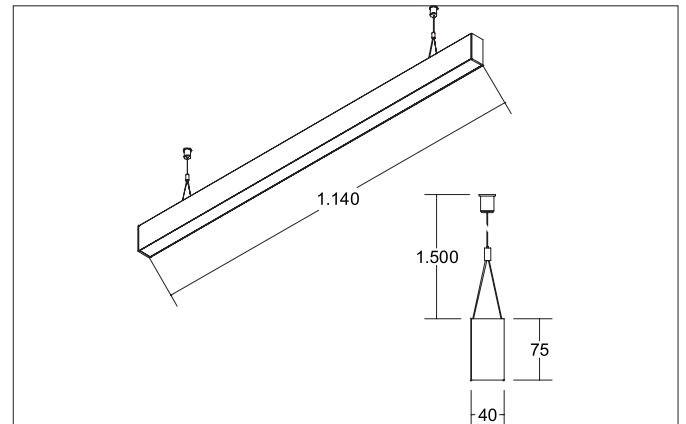

BIRO40 LED pendant profile luminaire direct BIRO40

Artikel-Nr. 77243693

Licht.
Für Generationen.**Tender**

Rechteckige LED-Pendel-Profileleuchte direkt, Leuchtenlänge 1.144 mm, Leuchtenbreite 40 mm, Höhe 75 mm, für Pendelmontage. Pendellänge max. 1.500 mm mit rotationssymmetrisch tief-breit-strahlender Lichtstärkeverteilung. Optimale Lichtverteilung durch eine satinierte Abdeckung. Bemessungslichtstrom 2.430 lm, UGR < 25, Bemessungsleistung 31,4 W, Leuchten-Lichtausbeute 77 lm/W, Lichtfarbe warmweiß, ähnlichste Farbtemperatur (CCT) 3.000 K, allgemeiner Farbwiedergabeindex CRI > 90, Lebensdauer L70/B50 bei 25 °C: 60000 h, Lebensdauer L80/B50 bei 25 °C: 60000 h, Gehäusewerkstoff: Aluminium / Acryl, Farbe: silber, Zulässige Umgebungstemperatur (ta): -20 °C - +25 °C, Schutzklasse (EN 61140): I, Schutzart (DIN EN 60529): IP20. Mit elektronischem Betriebsgerät, DALI dimmbar. Das Produkt erfüllt die grundlegenden Anforderungen der anwendbaren EU-Richtlinien und des Produktsicherheitsgesetzes und trägt die CE-Kennzeich-

| Article data | |
|------------------|---|
| Artikel-Nr. | 77243693 |
| GTIN | 4251433935001 |
| Series name | BIRO40 |
| Kurzbeschreibung | LED pendant profile luminaire direct BIRO40 |
| Material | Aluminium / Acrylic |
| Colour | Silver |
| Shape | rectangular |
| Length | 1,144 mm |
| Width | 40 mm |
| Aufbauhöhe | 75 mm |
| weight | 0.000 kg |

| Packing data | |
|---------------------|----------|
| Gross weight | 3.04 kg |
| Length of packaging | 1,260 mm |
| Packaging width | 95 mm |
| Packaging height | 90 mm |