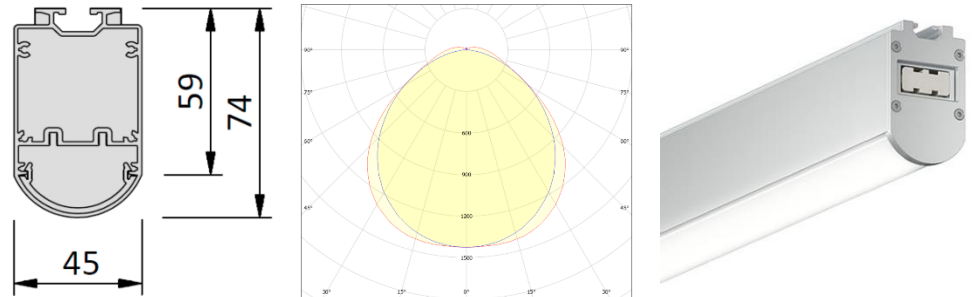

Datenblatt Toni IP20

Einteiliges LED-Lichtband

Beschreibung

- LED-Lichtleiste aus einem langlebigen Aluminium-Strangpressprofil. Oberfläche natureloxiert E6/EV1.
- Universelle Befestigungsmöglichkeiten: Federclip für Decken-/Wandmontage, alternativ abgehängte Montage an Ketten oder Seilen; für flexiblen Montageabstand (bis 4,5m Befestigungsabstand)
- Aluminium-Endkappen mit eingebauten Steckverbindern für Lichtlinien bis zu 60 m Länge mit nur einer Einspeisung
- Werkzeuglose mechanische Linearverbinder für werkzeuglose Montage
- abgerundeter PMMA-Diffusor für lambertische Lichtverteilung;
abweichende Optiken (tiefstrahlend, breitstrahlend, asymmetrisch, mikroprismatisch, klar) auf Anfrage
- Mittlere Bemessungslebensdauer: L90 50.000h

Spezifikationen

Leuchten mit abgerundetem PMMA-Diffusor, Lichtfarbe 4000K (CRI 80+)

Länge	1506 mm				3006 mm				4506 mm			
Lumen pro Meter	2800 lm/m		5330 lm/m		2800 lm/m		5330 lm/m		2800 lm/m		5330 lm/m	
Betriebsart	schaltbar	DALI	schaltbar	DALI	schaltbar	DALI	schaltbar	DALI	schaltbar	DALI	schaltbar	DALI
Artikelnummer	300000	300100	300050	300150	300001	300101	300051	300151	300002	300102	300052	300152
Lichtstrom	4200 lm		8000 lm		8400 lm		16000 lm		12600 lm		24000 lm	
Leistung	27 W		55 W		52 W		108 W		76 W		158 W	
Effizienz	156 lm/W		145 lm/W		162 lm/W		148 lm/W		165 lm/W		152 lm/W	
Umgebungstemp.	+10...35°C				+10...35°C				+10...35°C			
Gewicht	2,3 kg		2,4 kg		4,3 kg		4,5 kg		6,2 kg		6,4 kg	
Nennspannung	220-240 V / 50...60 Hz				220-240 V / 50...60 Hz				220-240 V / 50...60 Hz			
Schutzklasse/-art	I / IP20				I / IP20				I / IP20			