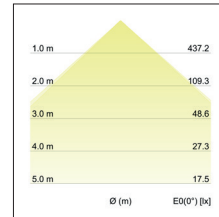

LED-Einbaudownlight BOWL

Artikel-Nr. 12527074

LED-Einbaudownlight BOWL, weiß. Ausgeführt in kompakter Bauform für werkzeuglose Schnellmontage zum Deckeneinbau. Fassung: Plug&Play, Montageart: Einbaumontage, Montageort: Deckenmontage, Material: Aluminium / Kunststoff, Schutzart: nach DIN EN 60529: IP20, Schutzklasse: (EN 61140) III, Strom: 350 mA, Leistung: 12W, Anzahl der Leuchtmittel / Fassungen: 1.0 Stk, Lichtstrom: 1.020lm, Farbtemperatur: 4000K, Abstrahlwinkel: 100°, Verstellbarkeit: nicht verstellbar, ohne Betriebsgerät, Art der Dimmung: sonstige, .

Artikel-Nr.	12527074
Preis	45,10 €
Stand:	19.03.2020 14:42

Lichtfarbe	4000 K
Farbe	weiß
Abstrahlwinkel	100 °
Anzahl der Leuchtmittel / Fas-	1 Stk
Material	Aluminium / Kunststoff
Ausführung	Plug&Play
Leistung	12 W
Leuchtmittel	LED
Farbwiedergabe	CRI > 80
Art der Dimmung	sonstige

Außendurchmesser	136 mm
Einbaudurchmesser	120 mm
Einbautiefe	50 mm
Strom	350 mA
Schutzart	IP20
Schutzklasse	III
Spannungsart	DC
Verstellbarkeit	nicht verstellbar
Energieeffizienzklasse	A++ bis A
Schaltungsart sekundärseitig	Reihenschaltung