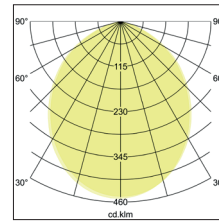

LED-Einbaudownlight BOWL

Artikel-Nr. 12527074

LED-Einbaudownlight BOWL, weiß. Ausgeführt in kompakter Bauform für werkzeuglose Schnellmontage zum Deckeneinbau. Fassung: Plug&Play, Montageart: Einbaumontage, Montageort: Deckenmontage, Material: Aluminium / Kunststoff, Schutzart: nach DIN EN 60529: IP20, Schutzklasse: (EN 61140) III, Strom: 350 mA, Leistung: 12W, Anzahl der Leuchtmittel / Fassungen: 1.0 Stk, Lichtstrom: 1.020lm, Farbtemperatur: 4000K, Abstrahlwinkel: 100°, Verstellbarkeit: nicht verstellbar, ohne Betriebsgerät, Art der Dimmung: sonstige, .

Artikel-Nr.	12527074
Preis	45,10 €
Stand:	19.03.2020 14:42

Lichtfarbe	4000 K
Farbe	weiß
Abstrahlwinkel	100 °
Anzahl der Leuchtmittel / Fas-	1 Stk
Material	Aluminium / Kunststoff
Ausführung	Plug&Play
Leistung	12 W
Leuchtmittel	LED
Farbwiedergabe	CRI > 80
Art der Dimmung	sonstige

Außendurchmesser	136 mm
Einbaudurchmesser	120 mm
Einbautiefe	50 mm
Strom	350 mA
Schutzart	IP20
Schutzklasse	III
Spannungsart	DC
Verstellbarkeit	nicht verstellbar
Energieeffizienzklasse	A++ bis A
Schaltungsart sekundärseitig	Reihenschaltung