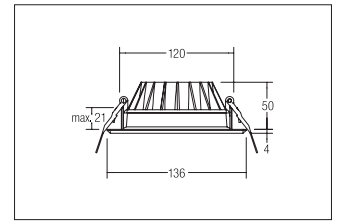

LED-Einbaudownlight BOWL

Artikel-Nr. 12527074

LED-Einbaudownlight BOWL, weiß. Ausgeführt in kompakter Bauform für werkzeuglose Schnellmontage zum Deckeneinbau. Fassung: Plug&Play, Montageart: Einbaumontage, Montageort: Deckenmontage, Material: Aluminium / Kunststoff, Schutzart: nach DIN EN 60529: IP20, Schutzklasse: (EN 61140) III, Strom: 350 mA, Leistung: 12W, Anzahl der Leuchtmittel / Fassungen: 1.0 Stk, Lichtstrom: 1.020lm, Farbtemperatur: 4000K, Abstrahlwinkel: 100°, Verstellbarkeit: nicht verstellbar, ohne Betriebsgerät, Art der Dimmung: sonstige, .

Außendurchmesser	136 mm
Einbaudurchmesser	120 mm
Einbautiefe	50 mm
Strom	350 mA
Schutzart	IP20
Schutzklasse	III
Spannungsart	DC
Verstellbarkeit	nicht verstellbar
Energieeffizienzklasse	A++ bis A
Schaltungsart sekundärseitig	Reihenschaltung