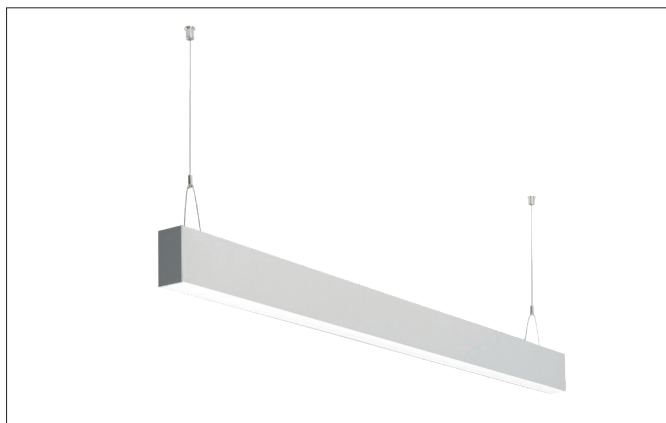

**BIRO40 LED pendant profile luminaire direct BIRO40**

Artikel-Nr. 77244693

Licht.  
Für Generationen.**Tender**

Rechteckige LED-Pendel-Profileuchte direkt, Leuchtenlänge 2.264 mm, Leuchtenbreite 40 mm, Höhe 75 mm, für Pendelmontage. Pendellänge max. 1.500 mm mit rotationssymmetrisch tief-breit-strahlender Lichtstärkeverteilung. Optimale Lichtverteilung durch eine satinierte Abdeckung. Bemessungslichtstrom 4.850 lm, UGR < 25, Bemessungsleistung 62,7 W, Leuchten-Lichtausbeute 77 lm/W, Lichtfarbe warmweiß, ähnlichste Farbtemperatur (CCT) 3.000 K, allgemeiner Farbwiedergabeindex CRI > 90, Lebensdauer L70/B50 bei 25 °C: 60000 h, Lebensdauer L80/B50 bei 25 °C: 60000 h, Gehäusewerkstoff: Aluminium / Acryl, Farbe: silber, Zulässige Umgebungstemperatur (ta): -20 °C - +25 °C, Schutzklasse (EN 61140): I, Schutzart (DIN EN 60529): IP20. Mit elektronischem Betriebsgerät, DALI dimmbar. Das Produkt erfüllt die grundlegenden Anforderungen der anwendbaren EU-Richtlinien und des Produktsicherheitsgesetzes und trägt die CE-Kennzeich-

Article data	
Artikel-Nr.	77244693
GTIN	4251433935063
Series name	BIRO40
Kurzbeschreibung	LED pendant profile luminaire direct BIRO40
Material	Aluminium / Acrylic
Colour	Silver
Shape	rectangular
Length	2,264 mm
Width	40 mm
Aufbauhöhe	75 mm
weight	0.000 kg

Mounting technology	
Mounting method	Suspended
Place of installation	Ceiling-mounted
Adjustability	Not adjustable
Pendulum length max.	1,500 mm
Material cover	Satinised

Packing data	
Gross weight	4.58 kg
Length of packaging	2,320 mm
Packaging width	95 mm
Packaging height	90 mm