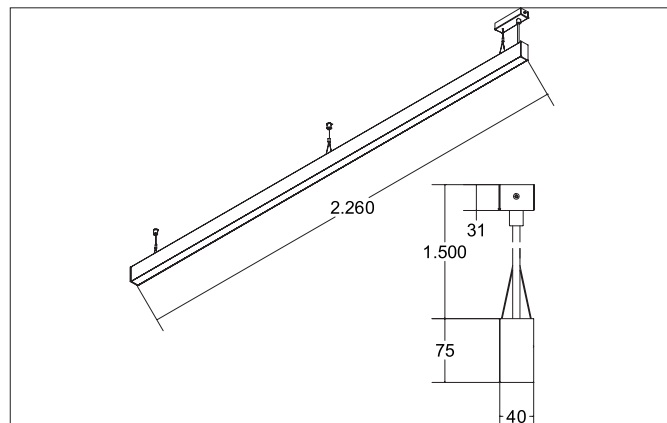

**BIRO40 LED pendant profile luminaire direct BIRO40**

Artikel-Nr. 77244693

Licht.  
Für Generationen.**Tender**

Rechteckige LED-Pendel-Profileuchte direkt, Leuchtenlänge 2.264 mm, Leuchtenbreite 40 mm, Höhe 75 mm, für Pendelmontage. Pendellänge max. 1.500 mm mit rotationssymmetrisch tief-breit-strahlender Lichtstärkeverteilung. Optimale Lichtverteilung durch eine satinierte Abdeckung. Bemessungslichtstrom 4.850 lm, UGR < 25, Bemessungsleistung 62,7 W, Leuchten-Lichtausbeute 77 lm/W, Lichtfarbe warmweiß, ähnlichste Farbtemperatur (CCT) 3.000 K, allgemeiner Farbwiedergabeindex CRI > 90, Lebensdauer L70/B50 bei 25 °C: 60000 h, Lebensdauer L80/B50 bei 25 °C: 60000 h, Gehäusewerkstoff: Aluminium / Acryl, Farbe: silber, Zulässige Umgebungstemperatur (ta): -20 °C - +25 °C, Schutzklasse (EN 61140): I, Schutzart (DIN EN 60529): IP20. Mit elektronischem Betriebsgerät, DALI dimmbar. Das Produkt erfüllt die grundlegenden Anforderungen der anwendbaren EU-Richtlinien und des Produktsicherheitsgesetzes und trägt die CE-Kennzeich-

Article data	
Artikel-Nr.	77244693
GTIN	4251433935063
Series name	BIRO40
Kurzbeschreibung	LED pendant profile luminaire direct BIRO40
Material	Aluminium / Acrylic
Colour	Silver
Shape	rectangular
Length	2,264 mm
Width	40 mm
Aufbauhöhe	75 mm
weight	0.000 kg

Mounting technology	
Mounting method	Suspended
Place of installation	Ceiling-mounted
Adjustability	Not adjustable
Pendulum length max.	1,500 mm
Material cover	Satinised

Packing data	
Gross weight	4.58 kg
Length of packaging	2,320 mm
Packaging width	95 mm
Packaging height	90 mm