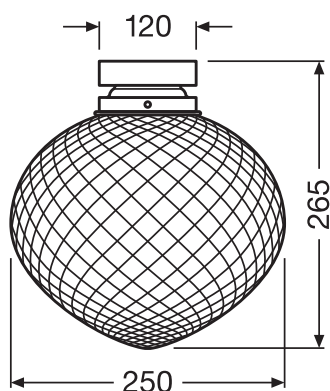

### Maße & Gewicht

Durchmesser	250,0 mm
Länge	250,00 mm
Breite	120,00 mm
Höhe	265,00 mm
Produktgewicht	1650,00 g