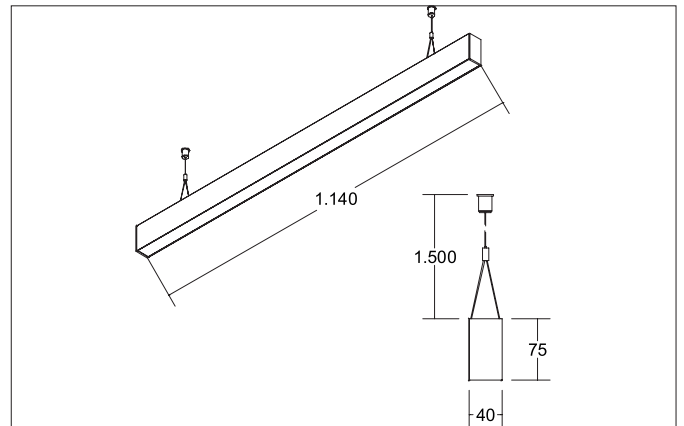

BIRO40 LED pendant profile luminaire direct/indirect BIRO40

Artikel-Nr. 77323084

Licht.
Für Generationen.**Tender**

Rechteckige LED-Pendel-Profileleuchte direkt/indirekt, Leuchtenlänge 1.144 mm, Leuchtenbreite 40 mm, Höhe 75 mm, für Pendelmontage. Pendellänge max. 1.500 mm mit rotationssymmetrisch tief-breit-strahlender Lichtstärkeverteilung. Optimale Lichtverteilung durch eine satinierte Abdeckung. Bemessungslichtstrom 5.600 lm, UGR < 20, Bemessungsleistung 45,9 W, Leuchten-Lichtausbeute 122 lm/W, Lichtfarbe neutralweiß, ähnlichste Farbtemperatur (CCT) 4.000 K, allgemeiner Farbwiedergabeindex CRI > 90, Lebensdauer L70/B50 bei 25 °C: 60000 h, Lebensdauer L80/B50 bei 25 °C: 60000 h, Gehäusewerkstoff: Aluminium / Acryl, Farbe: schwarz, Zulässige Umgebungstemperatur (ta): -20 °C - +25 °C, Schutzklasse (EN 61140): I, Schutzart (DIN EN 60529): IP20. Mit elektronischem Betriebsgerät, schaltbar. Das Produkt erfüllt die grundlegenden Anforderungen der anwendbaren EU-Richtlinien und des Produktsicherheitsgesetzes und trägt die CE-Kennzeichnung.

Article data	
Artikel-Nr.	77323084
GTIN	4251433935186
Series name	BIRO40
Kurzbeschreibung	LED pendant profile luminaire direct/indirect BIRO40
Material	Aluminium / Acrylic
Colour	Black
Shape	rectangular
Length	1,144 mm
Width	40 mm
Aufbauhöhe	75 mm
weight	0.000 kg

Mounting technology	
Mounting method	Suspended
Place of installation	Ceiling-mounted
Adjustability	Not adjustable
Pendulum length max.	1,500 mm
Material cover	Satinised

Packing data	
Gross weight	3.04 kg
Length of packaging	1,260 mm
Packaging width	95 mm
Packaging height	90 mm