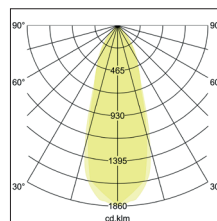

LED-Einbaustrahler, schaltbar

Artikel-Nr. 38261633

1.0 m	0.7 0.6	1369.2
2.0 m	1.4 1.3	342.3
3.0 m	2.1 1.9	152.1
4.0 m	2.8 2.5	85.6
5.0 m	3.5 3.1	54.8
	Ø (m)	E0(0°) [lx]

LED-Einbaustrahler, schaltbar, champagner, rund. Ausgeführt in kompakter Bauform für werkzeuglose Schnellmontage zum Deckeneinbau. Set inkl. Konverter für 230 V-Netzspannung, schaltbar, Maße Konverter: L 68 x B 35 x H 21 mm . Fassung: ohne, Montageart: Einbaumontage, Montageort: Deckenmontage, Material: Aluminium / Kunststoff, Schutzart: nach DIN EN 60529: IP20, Schutzklasse: (EN 61140) II, Spannung: 230V AC 50Hz, Leistung: 7W, Anzahl der Leuchtmittel / Fassungen: 1.0 Stk, Lichtstrom: 740lm, Farbtemperatur: 2700K, Lichtfarbe: weiß, Abstrahlwinkel: 38°, Verstellbarkeit: schwenkbar, mit Betriebsgerät, Art der Dimmung: schaltbar, . Diese Leuchte enthält eingebaute LED-Lampen. Die Lampen können in der Leuchte nicht ausgetauscht werden.

Artikel-Nr.	38261633	Anwendungsbereiche
Preis	77,90 €	HOME LIVING BÜRO KOMMUNIKATION HOTELLERIE GAS-TRONOMIE
Stand:	19.03.2020 19:23	

Lichtfarbe	2700 K
Farbe	champagner
Abstrahlwinkel	38 °
Anzahl der Leuchtmittel / Fas-1 Stk	
Material	Aluminium / Kunststoff
Leistung	7 W
Leuchtmittel	LED
Farbwiedergabe	CRI > 80
Art der Dimmung	schaltbar
Außendurchmesser	82 mm

Einbaudurchmesser	68 mm
Einbautiefe	38 mm
Spannung	230V AC 50Hz
Schutzart	IP20
Schutzklasse	II
Spannungsart	AC
Verstellbarkeit	schwenkbar
Energieeffizienzklasse	A++ bis A
Schwenkwinkel	30 °
Schaltungsart sekundärseitig	Parallelschaltung