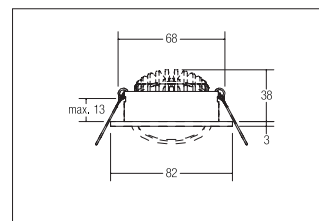

LED-Einbaustrahler, schaltbar

Artikel-Nr. 38261633

1.0 m	0.7 0.6	1369.2
2.0 m	1.4 1.3	342.3
3.0 m	2.1 1.9	152.1
4.0 m	2.8 2.5	85.6
5.0 m	3.5 3.1	54.8
	Ø (m)	E0(0°) [lx]

LED-Einbaustrahler, schaltbar, champagner, rund. Ausgeführt in kompakter Bauform für werkzeuglose Schnellmontage zum Deckeneinbau. Set inkl. Konverter für 230 V-Netzspannung, schaltbar, Maße Konverter: L 68 x B 35 x H 21 mm . Fassung: ohne, Montageart: Einbaumontage, Montageort: Deckenmontage, Material: Aluminium / Kunststoff, Schutzart: nach DIN EN 60529: IP20, Schutzklasse: (EN 61140) II, Spannung: 230V AC 50Hz, Leistung: 7W, Anzahl der Leuchtmittel / Fassungen: 1.0 Stk, Lichtstrom: 740lm, Farbtemperatur: 2700K, Lichtfarbe: weiß, Abstrahlwinkel: 38°, Verstellbarkeit: schwenkbar, mit Betriebsgerät, Art der Dimmung: schaltbar, . Diese Leuchte enthält eingebaute LED-Lampen. Die Lampen können in der Leuchte nicht ausgetauscht werden.

Artikel-Nr.	38261633	Anwendungsbereiche
Preis	77,90 €	HOME LIVING BÜRO KOMMUNIKATION HOTELLERIE GAS-TRONOMIE
Stand:	19.03.2020 19:23	

Lichtfarbe	2700 K
Farbe	champagner
Abstrahlwinkel	38 °
Anzahl der Leuchtmittel / Fas-1 Stk	
Material	Aluminium / Kunststoff
Leistung	7 W
Leuchtmittel	LED
Farbwiedergabe	CRI > 80
Art der Dimmung	schaltbar
Außendurchmesser	82 mm

Einbaudurchmesser	68 mm
Einbautiefe	38 mm
Spannung	230V AC 50Hz
Schutzart	IP20
Schutzklasse	II
Spannungsart	AC
Verstellbarkeit	schwenkbar
Energieeffizienzklasse	A++ bis A
Schwenkwinkel	30 °
Schaltungsart sekundärseitig	Parallelschaltung