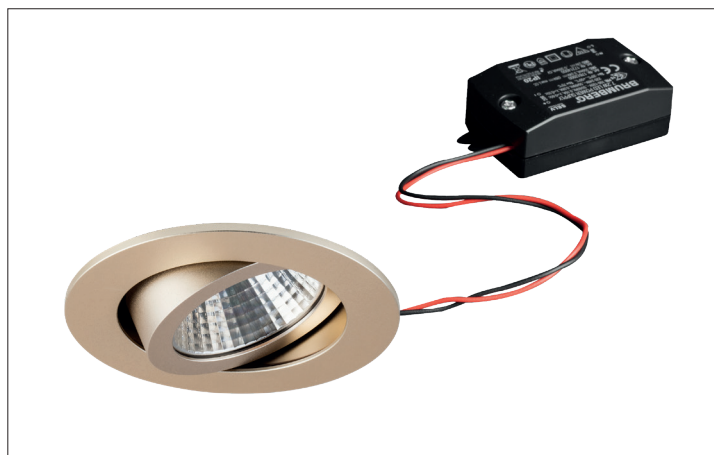

LED-Einbaustrahler, schaltbar

Artikel-Nr. 38261633

1.0 m	0.7 0.6	1369.2
2.0 m	1.4 1.3	342.3
3.0 m	2.1 1.9	152.1
4.0 m	2.8 2.5	85.6
5.0 m	3.5 3.1	54.8
	Ø (m)	E0(0°) [lx]

LED-Einbaustrahler, schaltbar, champagner, rund. Ausgeführt in kompakter Bauform für werkzeuglose Schnellmontage zum Deckeneinbau. Set inkl. Konverter für 230 V-Netzspannung, schaltbar, Maße Konverter: L 68 x B 35 x H 21 mm . Fassung: ohne, Montageart: Einbaumontage, Montageort: Deckenmontage, Material: Aluminium / Kunststoff, Schutzart: nach DIN EN 60529: IP20, Schutzklasse: (EN 61140) II, Spannung: 230V AC 50Hz, Leistung: 7W, Anzahl der Leuchtmittel / Fassungen: 1.0 Stk, Lichtstrom: 740lm, Farbtemperatur: 2700K, Lichtfarbe: weiß, Abstrahlwinkel: 38°, Verstellbarkeit: schwenkbar, mit Betriebsgerät, Art der Dimmung: schaltbar, . Diese Leuchte enthält eingebaute LED-Lampen. Die Lampen können in der Leuchte nicht ausgetauscht werden.

Artikel-Nr.	38261633	Anwendungsbereiche
Preis	77,90 €	HOME LIVING BÜRO KOMMUNIKATION HOTELLERIE GAS-TRONOMIE
Stand:	19.03.2020 19:23	

Lichtfarbe	2700 K
Farbe	champagner
Abstrahlwinkel	38 °
Anzahl der Leuchtmittel / Fas-1 Stk	
Material	Aluminium / Kunststoff
Leistung	7 W
Leuchtmittel	LED
Farbwiedergabe	CRI > 80
Art der Dimmung	schaltbar
Außendurchmesser	82 mm

Einbaudurchmesser	68 mm
Einbautiefe	38 mm
Spannung	230V AC 50Hz
Schutzart	IP20
Schutzklasse	II
Spannungsart	AC
Verstellbarkeit	schwenkbar
Energieeffizienzklasse	A++ bis A
Schwenkwinkel	30 °
Schaltungsart sekundärseitig	Parallelschaltung