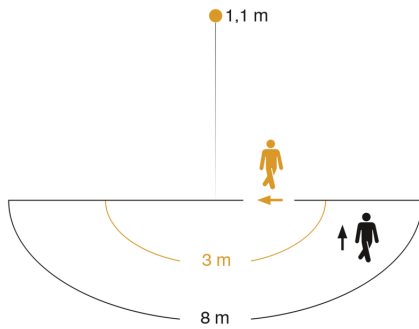

IR 180 AP easy

Aufputz

EAN 4007841 066048

Art.-Nr. 066048

Sensorerfassungsbereich