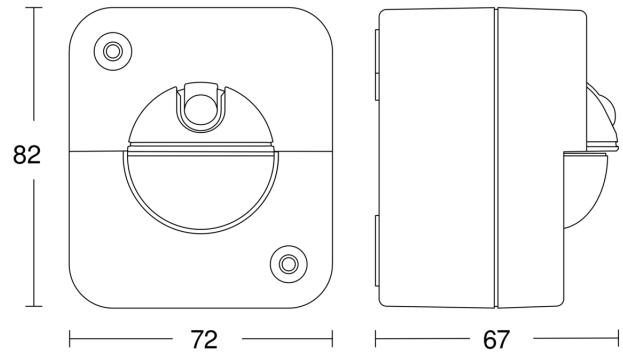

## Technische Daten

Ausführung	Bewegungsmelder
Abmessungen (L x B x H)	82 x 72 x 67 mm
Netzanschluss	220 – 240 V / 50 – 60 Hz
Sensortechnologie	Passiv Infrarot
Anwendung, Ort	Innenbereich, Außenbereich
Montageort	Wand
Montageart	Aufputz
Montagehöhe	0,90 – 2,20 m
Reichweite Radial	r = 3 m (14 m <sup>2</sup> )
Reichweite Tangential	r = 8 m (101 m <sup>2</sup> )
Erfassungswinkel	180 °
Öffnungswinkel	90 °
Schaltzonen	96 Schaltzonen
optimale Montagehöhe	1,1 m
Mechanische Skalierbarkeit	Nein
Unterkriechschutz	Ja
Elektronische Skalierbarkeit	Nein
Dämmerungseinstellung Teach	Ja
Dämmerungseinstellung	2 – 1000 lx
Zeiteinstellung	5 s – 30 Min.
Leistung	200 W
Schaltausgang 1, Ohmsch	200 W
Schaltausgang 1, Anzahl LED/Leuchtstofflampen	4 stk.

## Sensorerfassungsbereich

Mögliche Montagehöhe: 0,90 m – 2,20 m

Orange: radial

Schwarz: tangential

## Maßzeichnung