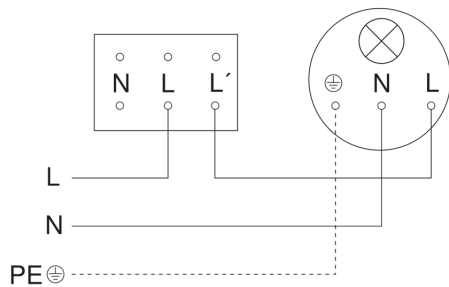

## Sensorerfassungsbereich

Mögliche Montagehöhe: 0,90 m – 2,20 m

Orange: radial

Schwarz: tangential

## Maßzeichnung

## Schaltplan 2-Draht-Verkabelung