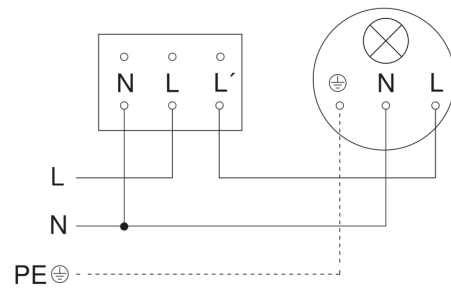

Schaltplan 3-Draht-Verkabelung