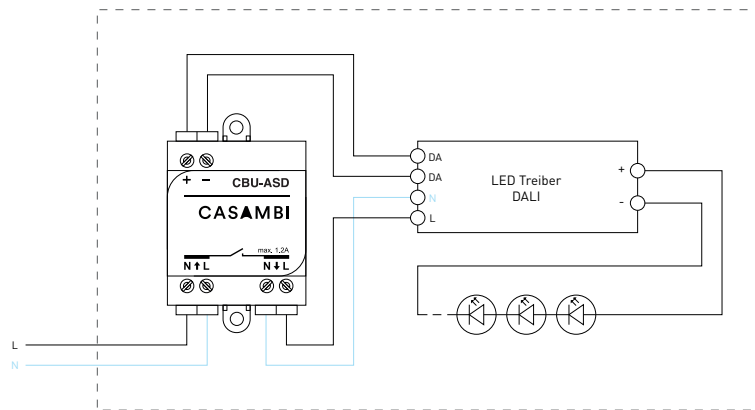

Funkbewegungsmelder

BEMERKUNG

Funktioniert auch mit dem CBU ASD DALI etc., der TED ist jedoch am günstigsten.

Bewegungsmelder

CASAMBI CBU-TED

Schalter

Smartphone

Empfänger

DALI Leuchte

zum Casambi CBU-TED

zum Casambi ASD-DALI

Datenblatt Casambi CBU-TED

Datenblatt Casambi ASD-DALI